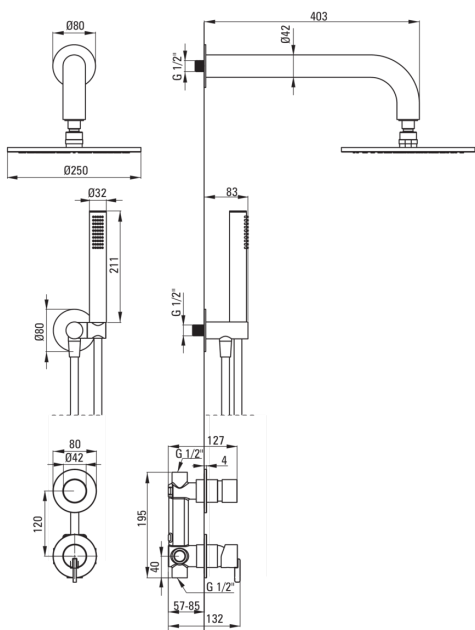

SILIA

podometni tuš komplet, s tuš glavjo

 deante

koda izdelka: NQS_F9YK

EAN: 5907650819202

Barva: krtačeno jeklo

Garancija [leta]: 7

Armatura vključena

Tip armature	z eno ročico, armatura
Metoda montaže	podometen
Zvočni razred [db]	I ($x \leq 20$)

Izlivi

Tip izliva	fiksno
Dolžina izliva za tuš/kad [mm]	382

Tuš glava

Oblika	okroglo
Material	medenina
Debelina	8.2
Premer [mm]	250
Anti-kalcitni sistem	Ja
Število funkcijskih stikal	1

Tuš ročke

Število funkcijskih stikal	1
Anti-kalcitni sistem	Ja
Tip curka	dež
Dodatne karakteristike	cool-out

Cevi

Dolžina [mm]	1500
Tip pletenja	ni relevantno
Anti-twist	1

Kotni priključki

Finiš	jeklo
Tip priključka	za cev z držalom za tuš ročko
Oblika	okroglo
Material	medenina, nerjaveče jeklo
Navoj priključka 1/2"	Ja
Podometna montaža	Ja

karakteristike:

- Plemenita oblika in brezčasna preprostost
- Držalo za ročno prho integrirano v ohišje
- Podometna montaža poskrbi za estetiko kopalnice
- Telo armature je izdelano iz najkakovostnejše medenine
- Nastavljiv kot tuš ročke
- Sistem Anti-calc, ki olajša odstranjevanje oblog vodnega kamna
- Ročna prha s sistemom Anti-calc
- Sistem anti-twist, ki preprečuje zvijanje cevi
- Trpežen zaključek cevi iz medenine
- Vključuje odprtino za zmanjšanje pretoka vode
- V ponudbi Deante imamo tudi varna namenska čistila
- Cool-out tuš ročka, ki se ne segreva
- Samo najboljši materiali, katerih kakovost je potrjena z laboratorijskimi testi
- Inovativen premaz iz brušenega jekla, enostaven za vzdrževanje