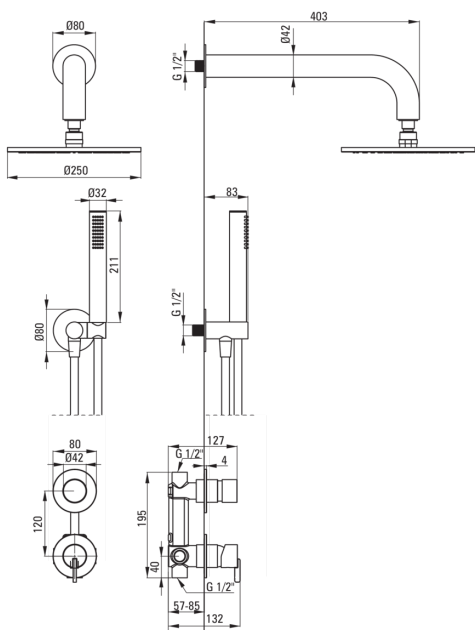

SILIA

Набор для душа скрытого монтажа, с верхним душем

deante

Код товара: NQS_F9YK

EAN: 5907650819202

Цвет: брашированная сталь

Гарантия [лет]: 7

Смесители

Вид смесителя	однорычажный, смешивающий
Способ монтажа	скрытого монтажа
Акустическая группа [дБ]	1 ($x \leq 20$)

Изливы

Вид излива	стандартный
Длина излива для душа/ванны [мм]	382

Верхний душ

Форма	круглый
Материал	латунь
Толщина [мм]	8.2
Диаметр [мм]	250
Anti-calc	Да
Количество функций	1

Лейки

Количество функций	1
Anti-calc	Да
Виды струи	дождевой
Добовочные свойства	cool-out

Шланги

Длина [мм]	1500
Вид оплетки	не касается
Anti_twist	1

Кронштейн для подключения шланга

Отделка	сталь
Вид кронштейна	к шлангу с держателем лейки
Форма	круглый
Материал	латунь, нержавеющая сталь
Винт кронштейна	Да
Скрытый монтаж	Да