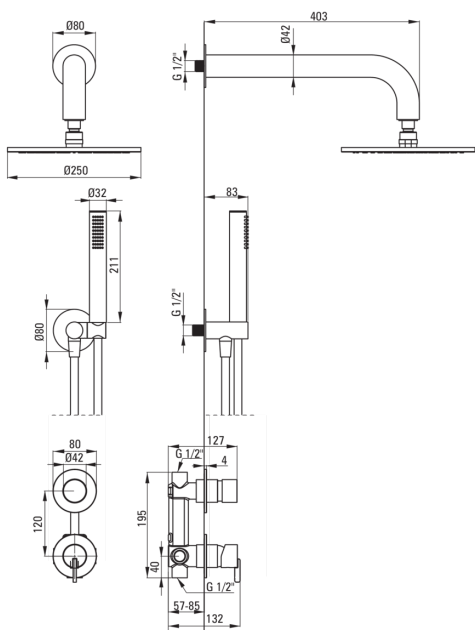

SILIA

Set de duș cu montare îngropată, cu pălărie de duș

deante

Codul produsului: NQS_F9YK

EAN: 5907650819202

Culoarea: oțel șlefuit

Garanție [ani]: 7

Baterie

Tipul bateriei	un mâner, baterie
Metoda de instalare	îngropat
Grupa acustică [db]	1 (x ≤ 20)

Pipe

Tipul pipei	fix
Raza de acțiune a pipei dușului/căzii [mm]	382

Cap de duș

Formă	rotund
Material	alamă
Grosime	8.2
Diametru [mm]	250
Anti-calc	Da
Număr de funcții	1

Dușuri de mână

Număr de funcții	1
Anti-calc	Da
Tipul de jet	ploaie
Caracteristici suplimentare	cool-out

Furtunuri

Lungimea [mm]	1500
Tipul împletituri	nu este cazul
Anti-twist	1

Racord rectangular

Finisaj	oțel
Tipul racordului	pentru furtunuri cu suport pentru dușul de mână
Formă	rotund
Material	alamă, oțel inoxidabil
Filet de conexiune	Da
Montare îngropată	Da

Caracteristici:

- Instalarea încastrată la nivel îi oferă băii un aspect estetic.
- Corpul bateriei este fabricat din alamă de cea mai bună calitate.
- Unghiul reglabil pentru para de duș
- Sistem anticalcar care facilitează îndepărtarea depunerilor de calcar
- Pară de duș anti calcar
- Sistem Anti-twist care împiedică răsucirea furtunului
- Capetele furtunurilor făcute din alamă rezistentă
- Setul include un orificiu pentru limitarea debitului de apă
- Agent de curățare special, sigur pentru suprafețele curățate
- Duș de mână Cool-out
- Doar cele mai bune materiale, a căror calitate a fost certificată prin teste de laborator
- Finisaj crom periat inovativ și ușor de întreținut