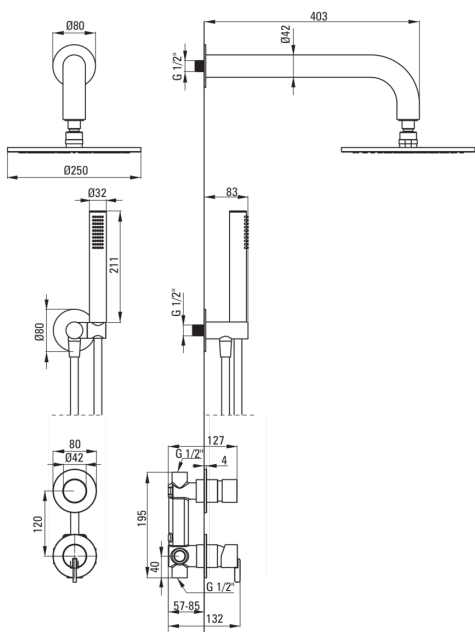

## Set de duș cu montare îngropată, cu pălărie de duș

deante

Codul produsului: NQS\_F9YK

EAN: 5907650819202

Culoarea: oțel șlefuit

Garanție [ani]: 7

### Pipe

|  |     |
|--|-----|
| Tipul pipei                                | fix |
| Raza de acțiune a pipei dușului/căzii [mm] | 382 |

### Cap de duș

|                  |        |
|------------------|--------|
| Formă            | rotund |
| Material         | alamă  |
| Grosime          | 8.2    |
| Diametru [mm]    | 250    |
| Anti-calc        | Da     |
| Număr de funcții | 1      |

### Racord rectangular

|                    |  |
|--------------------|--|
| Finisaj            | oțel   |
| Tipul racordului   | pentru furtunuri cu suport<br>pentru dușul de mână |
| Formă              | rotund   |
| Material           | alamă, oțel inoxidabil                             |
| Filet de conexiune | Da   |
| Montare îngropată  | Da   |