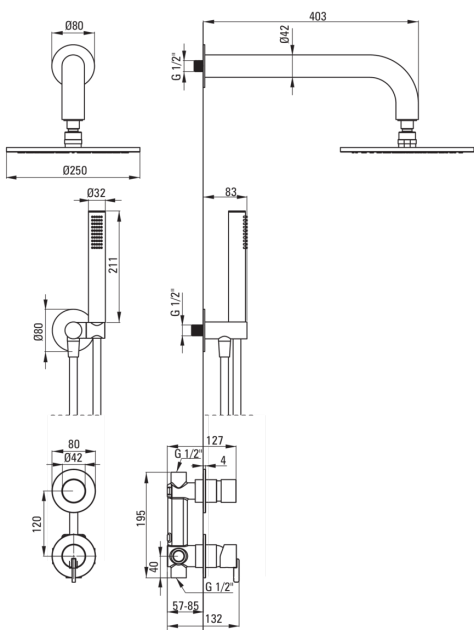

## Falsík alatti zuhanyszett, esőztető zuhanyfejjel

Cikkszám: NQS\_F9YK

EAN: 5907650819202

Szín: szálcsiszolt acél

Garancia [év]: 7

 deante

### Kifolyócsövek

Kifolyó típusa	fix
Zuhany / kád kifolyócső hatótávolsága [mm]	382

### Zuhanyfej

Alak	kerek
Anyag	sárgaréz
Vastagság [mm]	8.2
Átmérő [mm]	250
Anti-calc	Igen
Funkciók száma	1