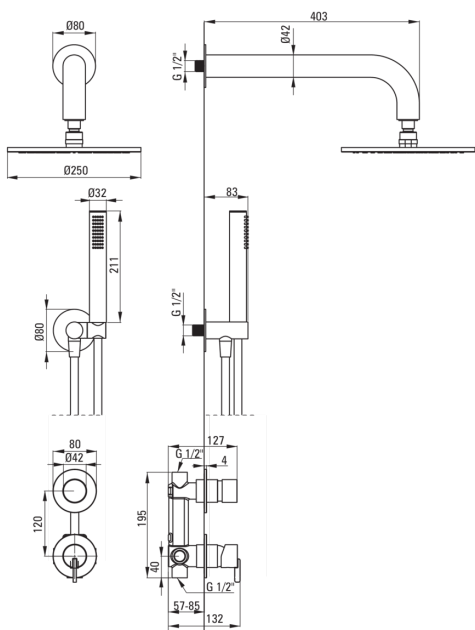

SILIA

Kit de douche encastré, avec une pomme de douche

deante

Code produit: NQS_F9YK

EAN: 5907650819202

Couleur: acie inoxydable

Garantie [années]: 7

Mitigeur

Type de mitigeur	mono-manche, mixer
Méthode de montage	encastré
Groupe acoustique [db]	l (x ≤ 20)

Becs

Type de bec	fixe
La distance bec douche/baignoire [mm]	382

Pommeau de douche

Forme	rond
Matériel	cuivre
Épaisseur	8.2
Diamètre [mm]	250
Anti-calcaire	Oui
Nombre de fonctions	1

Douchettes à main

Nombre de fonctions	1
Anti-calcaire	Oui
Types de flux	pluie de douche
Caractéristiques supplémentaires	cool-out

Flexibles

Longueur [mm]	1500
Type de tresse	n'est pas applicable
Anti-torsion	1

Connexion angulaire

Finition	acier
Type de connexion	pour flexible avec support de douchette
Forme	rond
Matériel	cuivre, acie inoxydable inoxydable
Fil de connexion	Oui
Montage encastré	Oui

Caractéristiques:

- Forme noble et simplicité intemporelle
- Support de douchette intégré au corps de la batterie
- L'installation encastrée assure l'esthétique de la salle de bain
- Le corps du mitigeur est en cuivre de la plus haute qualité
- Angle du casque réglable
- Système anti-calcaire pour une élimination facile du calcaire
- Oreillette avec fonction anticalcaire
- Système anti-torsion, empêchant le tuyau de se tordre
- Embouts de tuyau durables en laiton
- L'ensemble comprend un orifice réduisant le débit d'eau
- Agent de nettoyage dédié, sans danger pour les surfaces nettoyées
- Douchette rafraîchissante
- Seuls les meilleurs matériaux, dont la qualité a été confirmée par des tests en laboratoire