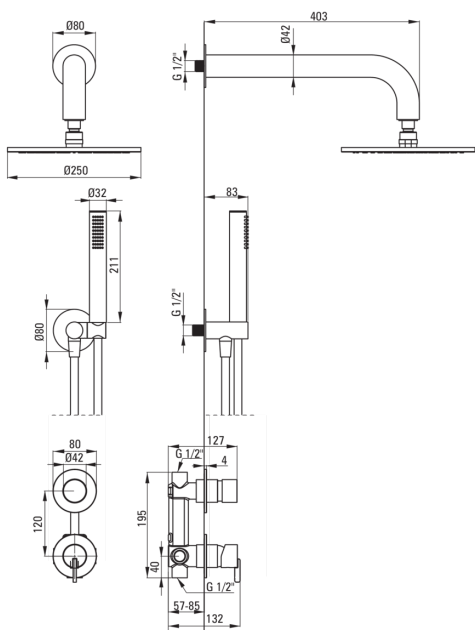

SILIA

Juego de ducha oculto, con cabeza de ducha

deante

Código de producto: NQS_F9YK

EAN: 5907650819202

Color: acero pulido

Garantía [años]: 7

Mezclador

Tipo de mezcladora	piloto único, mezclador
Metodo de instalacion	ocultado
Grupo acústico [db]	l (x ≤ 20)

Boquiabiertos

Tipo de boquilla	aún
Gama de boquilla de ducha/ baño [mm]	382

Alcachofa de la ducha

Forma	redondo
Material	latón
Espesor	8.2
Diámetro [mm]	250
Anti-calcal	Sí
Número de funciones	1

Duchas de mano

Número de funciones	1
Anti-calcal	Sí
Tipo de transmisión	lluvia
Características adicionales	fría

Manguera

Longitud [mm]	1500
Trenza	no aplica
Anti-twist	1

Conexión angular

Finalizar	acero
Tipo de conexión	para la manguera con soporte de ducha manual
Forma	redondo
Material	latón, acero inoxidable
Hilo de conexión	Sí
Montaje oculto	Sí