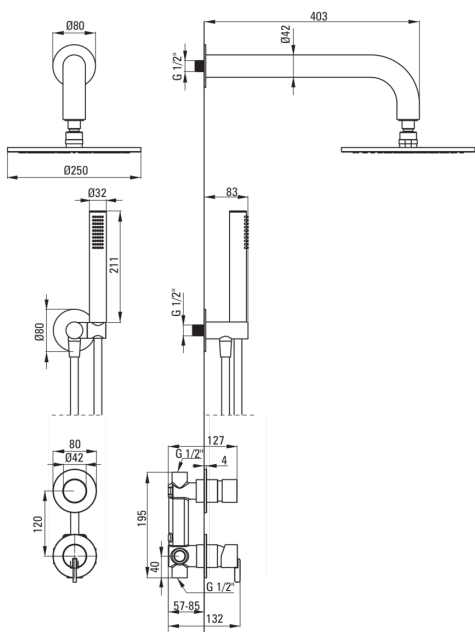

SILIA

Juego de ducha oculto, con cabeza de ducha

deante

Código de producto: NQS_F9YK

EAN: 5907650819202

Color: acero pulido

Garantía [años]: 7

Mezclador

Tipo de mezcladora	piloto único, mezclador
Metodo de instalacion	ocultado
Grupo acústico [db]	l (x ≤ 20)

Boquiabiertos

Tipo de boquilla	aún
Gama de boquilla de ducha/ baño [mm]	382

Alcachofa de la ducha

Forma	redondo
Material	latón
Espesor	8.2
Diámetro [mm]	250
Anti-calcal	Sí
Número de funciones	1

Duchas de mano

Número de funciones	1
Anti-calcal	Sí
Tipo de transmisión	lluvia
Características adicionales	fría

Manguera

Longitud [mm]	1500
Trenza	no aplica
Anti-twist	1

Conexión angular

Finalizar	acero
Tipo de conexión	para la manguera con soporte de ducha manual
Forma	redondo
Material	latón, acero inoxidable
Hilo de conexión	Sí
Montaje oculto	Sí