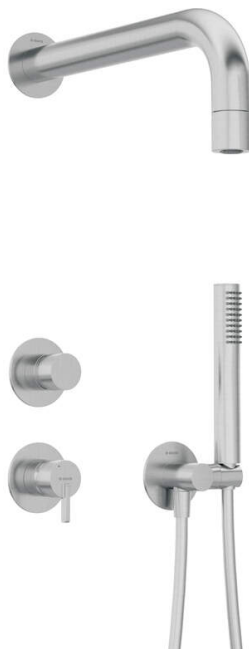

## Душова кабіна, з фіксованою душовою лійкою

 deante

Код продукту: NQS\_F9XK

EAN: 5907650819165

Колір: матова сталь

Гарантія: 7

### Верхній душ

Форма	круглий
Матеріал	латунь
Товщина	42
Діаметр [мм]	42
Anti calc	Так
Кількість функцій	1
Типи потоку	дощовий

### Кутове з'єднання

Оздоблення	сталь
Тип кронштейна	для шланга з тримачем лійки
Форма	круглий
Матеріал	латунь, нержавіюча сталь
Винт кронштейна	Так
Прихований монтаж	Так

### Відмінна риса:

- Шляхетна форма та позачасова простота
- Оптиміальний конусоподібний струмінь води
- Прихований монтаж забезпечує естетику ванної кімнати
- Корпус змішувача виготовлений з високоякісної латуні
- Тільки найкращі матеріали, якість яких ми підтверджуємо дослідженнями в лабораторії
- Регульований кут нахилу лійки
- Система Anti-calc для полегшення видалення кам'яного осаду
- Анти-calc функція
- Система Anti-twist для запобігання скручування шланга
- Міцні кінці шланга з латуні
- Лійка Cool-out, яка не нагрівається
- В комплект входить редуція для зменшення витрати води
- Пропонуємо спеціальний засіб, безпечний для очищуваних поверхонь