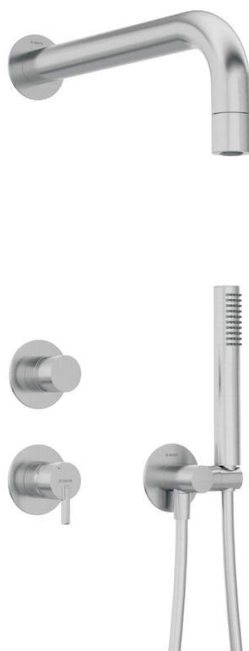

SILIA

Душова кабіна, з фіксованою душовою лійкою

 deante

Код продукту: NQS_F9XK

EAN: 5907650819165

Колір: матова сталь

Гарантія: 7

Змішувач

Тип змішувача	з однією ручкою, змішуючий
Спосіб монтажу	прихований
Акустична група	1 (x ≤ 20)

Носики

Вид носика	нерухомий
Діапазон виливу для душу / ванни [мм]	382

Верхній душ

Форма	круглий
Матеріал	латунь
Товщина	42
Діаметр [мм]	42
Anti calc	Так
Кількість функцій	1
Типи потоку	дощовий

Лійки

Кількість функцій	1
Anti calc	Так
Типи потоку	дощовий
Додаткові функції	cool-out

Шланги

Довжина [мм]	1500
Тип обплетення	не стосується
Anti_twist	1

Кутове з'єднання

Оздоблення	сталь
Тип кронштейна	для шланга з тримачем лійки
Форма	круглий
Матеріал	латунь, нержавіюча сталь
Винт кронштейна	Так
Прихований монтаж	Так

Відмінна риса:

- Шляхетна форма та позачасова простота
- Оптиміальний конусоподібний струмінь води
- Прихований монтаж забезпечує естетику ванної кімнати
- Корпус змішувача виготовлений з високоякісної латуні
- Тільки найкращі матеріали, якість яких ми підтверджуємо дослідженнями в лабораторії
- Регульований кут нахилу лійки
- Система Anti-calc для полегшення видалення кам'яного осаду
- Анти-calc функція
- Система Anti-twist для запобігання скручування шланга
- Міцні кінці шланга з латуні
- Лійка Cool-out, яка не нагрівається
- В комплект входить редуція для зменшення витрати води
- Пропонуємо спеціальний засіб, безпечний для очищуваних поверхонь