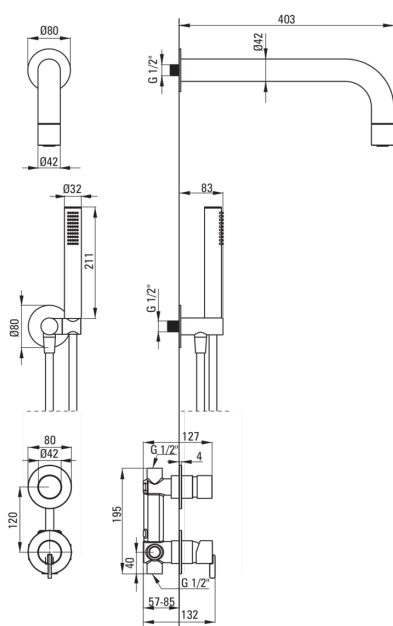

SILIA

Душова кабіна, з фіксованою душовою лійкою

deante

Код продукту: NQS_F9XK

EAN: 5907650819165

Колір: матова сталь

Гарантія: 7

Змішувач

Тип змішувача	з однією ручкою, змішуючий
Спосіб монтажу	прихований
Акустична група	1 (x ≤ 20)

Носики

Вид носика	нерухомий
Діапазон виливу для душу / ванни [мм]	382

Верхній душ

Форма	круглий
Матеріал	латунь
Товщина	42
Діаметр [мм]	42
Anti calc	Так
Кількість функцій	1
Типи потоку	дощовий

Лійки

Кількість функцій	1
Anti calc	Так
Типи потоку	дощовий
Додаткові функції	cool-out

Шланги

Довжина [мм]	1500
Тип обплетення	не стосується
Anti_twist	1

Кутове з'єднання

Оздоблення	сталь
Тип кронштейна	для шланга з тримачем лійки
Форма	круглий
Матеріал	латунь, нержавіюча сталь
Винт кронштейна	Так
Прихований монтаж	Так

Відмінна риса:

- Шляхетна форма та позачасова простота
- Оптиміальний конусоподібний струмінь води
- Прихований монтаж забезпечує естетику ванної кімнати
- Корпус змішувача виготовлений з високоякісної латуні
- Тільки найкращі матеріали, якість яких ми підтверджуємо дослідженнями в лабораторії
- Регульований кут нахилу лійки
- Система Anti-calc для полегшення видалення кам'яного осаду
- Анти-calc функція
- Система Anti-twist для запобігання скручування шланга
- Міцні кінці шланга з латуні
- Лійка Cool-out, яка не нагрівається
- В комплект входить редуція для зменшення витрати води
- Пропонуємо спеціальний засіб, безпечний для очищуваних поверхонь