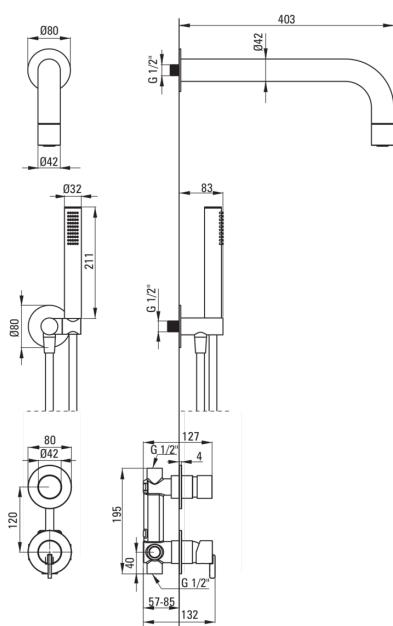

SILIA

Душова кабіна, з фіксованою душовою лійкою

 deante

Код продукту: NQS_F9XK

EAN: 5907650819165

Колір: матова сталь

Гарантія: 7

Змішувач

Тип змішувача	з однією ручкою, змішуючий
Спосіб монтажу	прихований
Акустична група	1 (x ≤ 20)

Носики

Вид носика	нерухомий
Діапазон виливу для душу / ванни [мм]	382

Верхній душ

Форма	круглий
Матеріал	латунь
Товщина	42
Діаметр [мм]	42
Anti calc	Так
Кількість функцій	1
Типи потоку	дощовий

Лійки

Кількість функцій	1
Anti calc	Так
Типи потоку	дощовий
Додаткові функції	cool-out

Шланги

Довжина [мм]	1500
Тип обплетення	не стосується
Anti_twist	1

Кутове з'єднання

Оздоблення	сталь
Тип кронштейна	для шланга з тримачем лійки
Форма	круглий
Матеріал	латунь, нержавіюча сталь
Винт кронштейна	Так
Прихований монтаж	Так