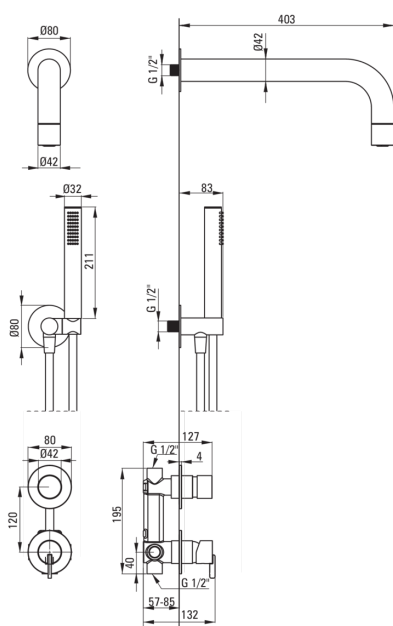

SILIA

podometni tuš komplet, s fiksirano tuš glavo

 deante

koda izdelka: NQS_F9XK

EAN: 5907650819165

Barva: krtačeno jeklo

Garancija [leta]: 7

Armatura vključena

Tip armature	z eno ročico, armatura
Metoda montaže	podometen
Zvočni razred [db]	l ($x \leq 20$)

Izlivi

Tip izliva	fiksno
Dolžina izliva za tuš/kad [mm]	382

Tuš glava

Oblika	okroglo
Material	medenina
Debelina	42
Premer [mm]	42
Anti-kalcitni sistem	Ja
Število funkcijskih stikal	1
Tip curka	dež

Tuš ročke

Število funkcijskih stikal	1
Anti-kalcitni sistem	Ja
Tip curka	dež
Dodatne karakteristike	cool-out

Cevi

Dolžina [mm]	1500
Tip pletenja	ni relevantno
Anti-twist	1

Kotni priključki

Finiš	jeklo
Tip priključka	za cev z držalom za tuš ročko
Oblika	okroglo
Material	medenina, nerjaveče jeklo
Navoj priključka 1/2"	Ja
Podometna montaža	Ja

karakteristike:

- Plemenita oblika in brezčasna preprostost
- Optimalni vodni curek v obliki stožca
- Podometna montaža poskrbi za estetiko kopalnice
- Telo armature je izdelano iz najkakovostnejše medenine
- Samo najboljši materiali, katerih kakovost je potrjena z laboratorijskimi testi
- Nastavljiv kot tuš ročke
- Sistem Anti-calc, ki olajša odstranjevanje oblog vodnega kamna
- Ročna prha s sistemom Anti-calc
- Sistem anti-twist, ki preprečuje zvijanje cevi
- Trpežen zaključek cevi iz medenine
- Cool-out tuš ročka, ki se ne segreva
- Vključuje odprtino za zmanjšanje pretoka vode
- V ponudbi Deante imamo tudi varna namenska čistila
- Inovativen premaz iz brušenega jekla, enostaven za vzdrževanje