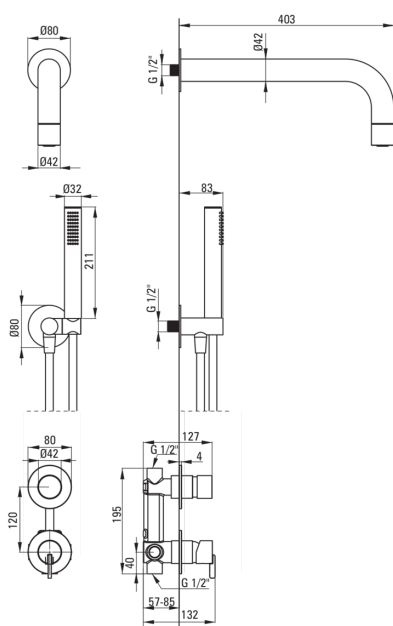

SILIA

Set de duș cu montare îngropată, cu pălărie de duș fixă

Codul produsului: NQS_F9XK

EAN: 5907650819165

Culoarea: oțel șlefuit

Garanție [ani]: 7

deante

Baterie

Tipul bateriei	un mâner, baterie
Metoda de instalare	îngropat
Grupa acustică [db]	l ($x \leq 20$)

Pipe

Tipul pipei	fix
Raza de acțiune a pipei dușului/căzii [mm]	382

Cap de duș

Formă	rotund
Material	alamă
Grosime	42
Diametru [mm]	42
Anti-calc	Da
Număr de funcții	1
Tipul de jet	ploaie

Dușuri de mână

Număr de funcții	1
Anti-calc	Da
Tipul de jet	ploaie
Caracteristici suplimentare	cool-out

Furtunuri

Lungimea [mm]	1500
Tipul împletitunii	nu este cazul
Anti-twist	1

Racord rectangular

Finisaj	oțel
Tipul racordului	pentru furtunuri cu suport pentru dușul de mână
Formă	rotund
Material	alamă, oțel inoxidabil
Filet de conexiune	Da
Montare îngropată	Da

Caracteristici:

- Instalarea încastrată la nivel îi oferă băii un aspect estetic.
- Corpul bateriei este fabricat din alamă de cea mai bună calitate.
- Doar cele mai bune materiale, a căror calitate a fost certificată prin teste de laborator
- Unghiul reglabil pentru para de duș
- Sistem anticălc care facilitează îndepărtarea depunerilor de calcar
- Pară de duș anti calcar
- Sistem Anti-twist care împiedică răsucirea furtunului
- Capetele furtunurilor făcute din alamă rezistentă
- Duș de mână Cool-out
- Setul include un orificiu pentru limitarea debitului de apă
- Agent de curățare special, sigur pentru suprafețele curățate
- Finisaj crom periat inovativ și ușor de întreținut