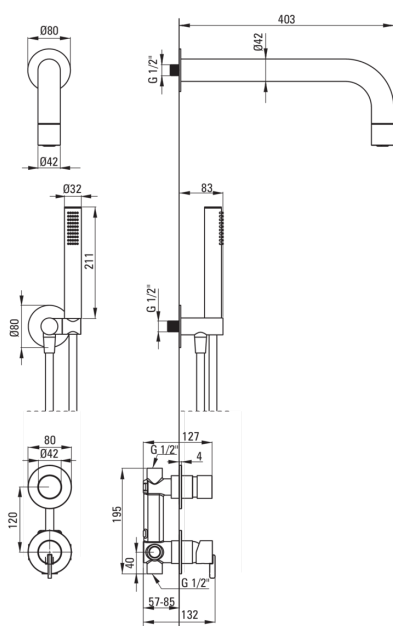

SILIA

Falsík alatti zuhanyszett, fejzuhannyal

 deante

Cikkszám: NQS_F9XK

EAN: 5907650819165

Szín: szálcsiszolt acél

Garancia [év]: 7

Csaptelep

Csaptelep típusa	egykaros, keverő
Beszereleési mód	falsík alatti
Akusztikai osztály [db]	1 (x ≤ 20)

Kifolyócsövek

Kifolyó típusa	fix
Zuhany / kád kifolyócső hatótávolsága [mm]	382

Zuhanyfej

Alak	kerek
Anyag	sárgaréz
Vastagság [mm]	42
Átmérő [mm]	42
Anti-calc	Igen
Funkciók száma	1
Áramlások típusai	esőztető

Kézizuhanyok

Funkciók száma	1
Anti-calc	Igen
Áramlások típusai	esőztető
Kiegészítő jellemzők	cool-out

Csővek

Hosszúság [mm]	1500
Fonat típusa	nem alkalmazható
Anti calc/vízkömegelőzés	1

Sarokcsatlakozó

Kivitelezés	acél
Csatlakozó típusa	kézizuhany tartóval ellátott tömlőhöz

Alak	kerek
Anyag	sárgaréz, rozsdamentes acél
Csatlakozó menet	Igen
Falsík alatti szerelés	Igen

Kiemelések:

- Nemes forma és időtlen egyszerűség
- Optimalizált tölcser alakú vízszugár
- Falsík alatti beépítés az esztétikum megőrzése érdekében a fürdőszobában
- A csaptelep teste a legkiválóbb minőségű sárgarézből készült
- Csak a legjobb alapanyagokból, amelyek minőségét laboratóriumi vizsgálatok igazolták
- Állítható kézizuhany szög
- Vízkömentesítő rendszer a vízkő egyszerű eltávolításához
- Vízkömentesítő funkció
- Elcsavarodásgátló rendszer, amely megakadályozza a tömlő megcsavarodását
- Strapabíró csővégek sárgarézből
- Hűsítő kézizuhany
- A készlet tartalmaz egy szűkítőt, amely csökkenti a víz áramlását