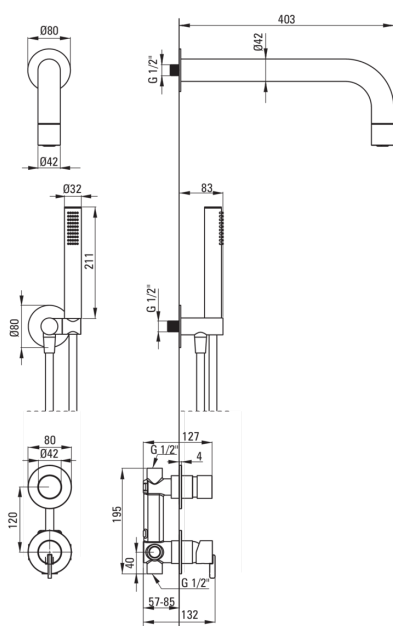

SILIA

Juego de ducha oculto, con una cabeza de ducha fija

deante

Código de producto: NQS_F9XK

EAN: 5907650819165

Color: acero pulido

Garantía [años]: 7

Mezclador

Tipo de mezcladora	piloto único, mezclador
Metodo de instalacion	ocultado
Grupo acústico [db]	1 (x ≤ 20)

Boquiabiertos

Tipo de boquilla	aún
Gama de boquilla de ducha/ baño [mm]	382

Alcachofa de la ducha

Forma	redondo
Material	latón
Espesor	42
Diámetro [mm]	42
Anti-calcal	Sí
Número de funciones	1
Tipo de transmisión	lluvia

Duchas de mano

Número de funciones	1
Anti-calcal	Sí
Tipo de transmisión	lluvia
Características adicionales	fría

Manguera

Longitud [mm]	1500
Trenza	no aplica
Anti-twist	1

Conexión angular

Finalizar	acero
Tipo de conexión	para la manguera con soporte de ducha manual
Forma	redondo
Material	latón, acero inoxidable
Hilo de conexión	Sí
Montaje oculto	Sí

Características:

- Forma noble y simplicidad atemporal
- Corriente de agua en forma de cono óptimo
- El ensamblaje oculto asegura la estética del baño
- Cuerpo de batería hecho de latón de la más alta calidad
- Solo los mejores materiales cuya calidad es confirmada por la investigación en el laboratorio
- Ajustable el ángulo de inclinación de teleducha
- Sistema anti-Calc que facilita la eliminación del lodo de piedra
- Teleducha con la función anti-calcal
- Sistema anti-Twist que evita la torcedura de la serpiente
- Consejos de manguera duraderos hechos de latón
- Auricular fría que no se calienta
- En el set, el flujo de agua que reduce el kryza
- Una medida dedicada en la oferta es una caja fuerte dedicada para superficies limpias