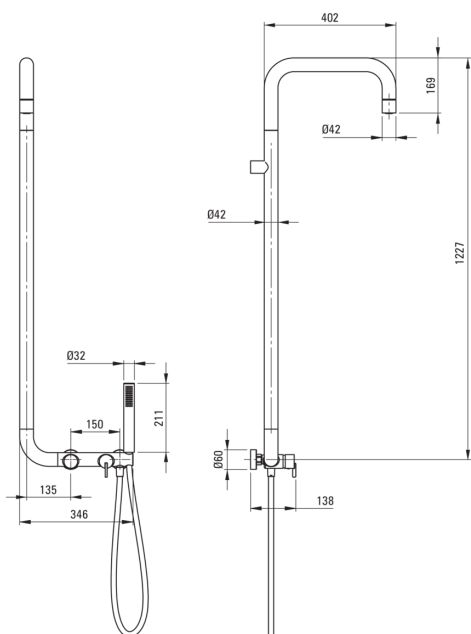

SILIA

Верхній душ, з змішувачем для душу

deante

Код продукту: NQS_F4XM

EAN: 5907650818946

Колір: матова сталь

Гарантія: 5

Верхній душ

Оздоблення сталь

Змішувач Так

Штанги для душа

Матеріал латунь

Верхній душ

Форма круглий

Матеріал латунь

Товщина 42

Діаметр [мм] 42

Anti calc Так

Кількість функцій 1

Типи потоку дощовий

Лійки

Кількість функцій 1

Anti calc Так

Типи потоку дощовий

Додаткові функції cool-out

Шланги

Довжина [мм] 1500

Тип обплетення не стосується

Anti_twist 1

Перемикач функції

Тип перемикача механічний типу клік

Змішувач