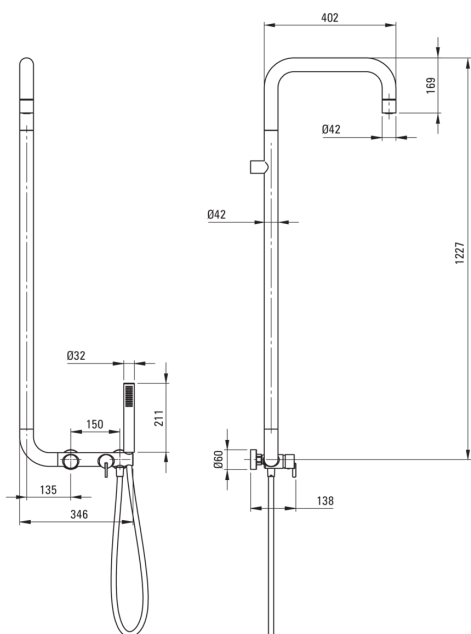

## Верхній душ, з змішувачем для душу

deante

Код продукту: NQS\_F4XM

EAN: 5907650818946

Колір: матова сталь

Гарантія: 5

### Верхній душ

Форма круглий

Матеріал латунь

Товщина 42

Діаметр [мм] 42

Anti calc Так

Кількість функцій 1

Типи потоку дощовий