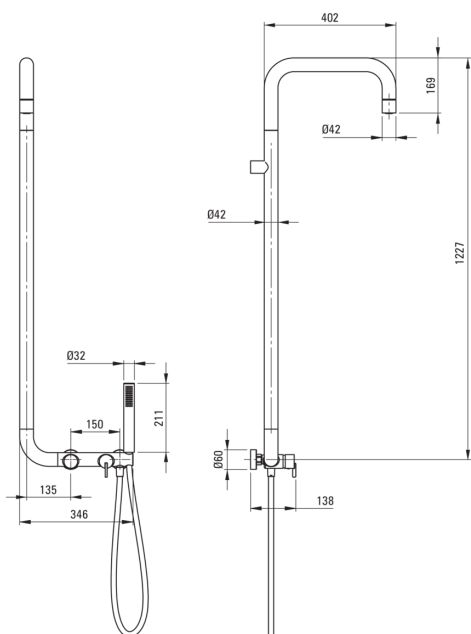

SILIA

tuš set, s tuš armaturo

koda izdelka: NQS_F4XM

EAN: 5907650818946

Barva: krtačeno jeklo

Garancija [leta]: 5

Tuš sistem

Finiš	jeklo
Armatura	Ja

Drog

Material	medenina
----------	----------

Tuš glava

Oblika	okroglo
Material	medenina
Debelina	42
Premer [mm]	42
Anti-kalcitni sistem	Ja
Število funkcijskih stikal	1
Tip curka	dež

Tuš ročke

Število funkcijskih stikal	1
Anti-kalcitni sistem	Ja
Tip curka	dež
Dodatne karakteristike	cool-out

Cevi

Dolžina [mm]	1500
Tip pletenja	ni relevantno
Anti-twist	1

Funkcijsko stikalo

Tip stikala	click mehanično
-------------	-----------------

Armatura vključena

Tip armature	armatura
--------------	----------

karakteristike:

- Plemenita oblika in brezčasna preprostost
- Držalo za ročno prho integrirano v ohišje
- Keramično mehansko funkcijsko stikalo Click
- Optimalni vodni curek v obliki stožca
- Telo armature je izdelano iz najkakovostnejše medenine
- Trpežen zaključek cevi iz medenine
- Sistem anti-twist, ki preprečuje zvijanje cevi
- Sistem Anti-calc, ki olajša odstranjevanje oblog vodnega kamna
- Ročna prha s sistemom Anti-calc
- V ponudbi Deante imamo tudi varna namenska čistila
- Samo najboljši materiali, katerih kakovost je potrjena z laboratorijskimi testi
- Cool-out tuš ročka, ki se ne segreva
- Inovativen premaz iz brušenega jekla, enostaven za vzdrževanje