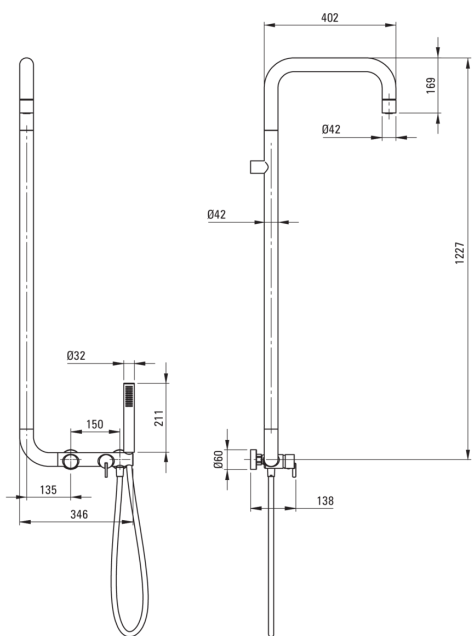

SILIA

Верхний душ, со смесителем для душа

Код товара: NQS_F4XM
EAN: 5907650818946
Цвет: брашированная сталь
Гарантия [лет]: 5

Верхний душ

Отделка	сталь
Смеситель	Да

Штанга для душа

Материал	латунь
----------	--------

Верхний душ

Форма	круглый
Материал	латунь
Толщина [мм]	42
Диаметр [мм]	42
Anti-calc	Да
Количество функций	1
Виды струи	дождевой

Лейки

Количество функций	1
Anti-calc	Да
Виды струи	дождевой
Добавочные свойства	cool-out

Шланги

Длина [мм]	1500
Вид оплетки	не касается
Anti_twist	1

Переключатель функции

Тип переключателя	механический типа click
-------------------	-------------------------

Смесители

Вид смесителя	смешивающий
---------------	-------------