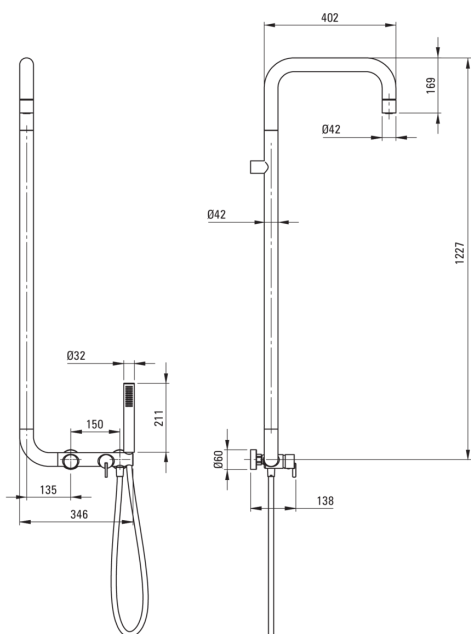

SILIA

Pălărie de duș, cu baterie de duș

deante

Codul produsului: NQS_F4XM

EAN: 5907650818946

Culoarea: oțel șlefuit

Garanție [ani]: 5

Coloane de duș

Finisaj oțel

Baterie Da

Tijă

Material alamă

Cap de duș

Formă rotund

Material alamă

Grosime 42

Diametru [mm] 42

Anti-calc Da

Număr de funcții 1

Tipul de jet ploaie

Dușuri de mână

Număr de funcții 1

Anti-calc Da

Tipul de jet ploaie

Caracteristici suplimentare cool-out

Furtunuri

Lungimea [mm] 1500

Tipul împletiturii nu este cazul

Anti-twist 1

Comutator funcții

Tipul comutatorului mecanic cu activare prin apăsare

Baterie