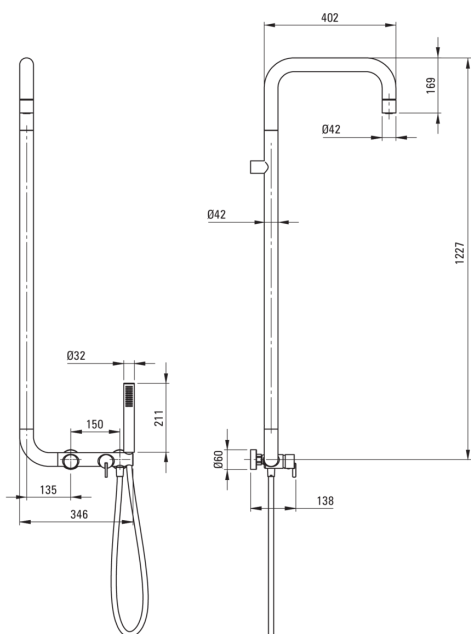

SILIA

Colonna doccia, con miscelatore per doccia

 deante

Codice prodotto: NQS_F4XM

EAN: 5907650818946

Colore: acciaio spazzolato

Garanzia [anni]: 5

Colonne doccia

Finitura acciaio

Miscelatore Sì

Asta

Materiale in ottone

Soffione doccia

Forma rotondo

Materiale in ottone

Spessore 42

Diametro [mm] 42

Anticalcare Sì

Numero di funzioni 1

Tipo a ruscello a pioggia

Docce a mano

Numero di funzioni 1

Anticalcare Sì

Tipo a ruscello a pioggia

Caratteristiche aggiuntive raffreddamento

Tubi flessibili

Lunghezza [mm] 1500

Tipo di treccia non applicabile

Antitorsione 1

Interruttore di funzione

Tipo di interruttore meccanico a scatto

Miscelatore