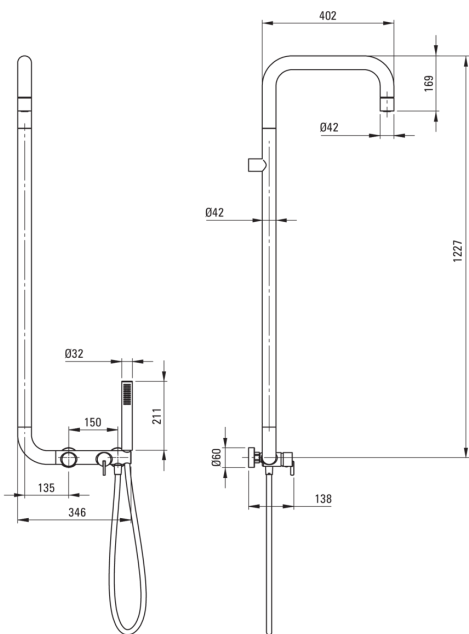

SILIA

Esőztető zuhanyfej, zuhany csapteleppel

 deante

Cikkszám: NQS_F4XM

EAN: 5907650818946

Szín: szálcsiszolt acél

Garancia [év]: 5

Esőztető zuhanyfej

Kivitelezés	acél
Csaptelep	lgen

Rúd

Anyag	sárgaréz
-------	----------

Zuhanyfej

Alak	kerek
Anyag	sárgaréz
Vastagság [mm]	42
Átmérő [mm]	42
Anti-calc	lgen
Funkciók száma	1
Áramlások típusai	esőztető

Kézizuhanyok

Funkciók száma	1
Anti-calc	lgen
Áramlások típusai	esőztető
Kiegészítő jellemzők	cool-out

Csővek

Hosszúság [mm]	1500
Fonat típusa	nem alkalmazható
Anti calc/vízkömegelőzés	1

Funkcióváltó

Váltó típusa	klikk típusú mechanikus
--------------	-------------------------

Csaptelep

Csaptelep típusa	keverő
------------------	--------

Kiemelések:

- Nemes forma és időtlen egyszerűség
- A csaptestbe integrált kézizuhany-tartó
- Kerámia, mechanikus klikk-típusú funkciókapcsoló
- Optimalizált tölcser alakú vízszugár
- A csaptelep teste a legkiválóbb minőségű sárgarézből készült
- Strapabíró csővégek sárgarézből
- Elcsavarodásgátló rendszer, amely megakadályozza a tömlő megcsavarodását
- Vízkőmentesítő rendszer a vízkő egyszerű eltávolításához
- Vízkőmentesítő funkció
- Dedikált tisztítószer, a felületek biztonságos tisztítására
- Csak a legjobb alapanyagokból, amelyek minőségét laboratóriumi vizsgálatok igazolták
- Hűsítő kézizuhany
- Innovatív és könnyen kezelhető bevonat - szálcsiszolt acél