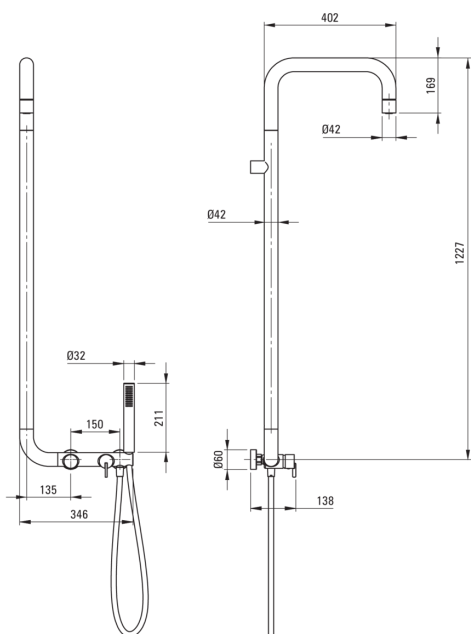

SILIA

Colonne de douche, avec mitigeur de douche

deante

Code produit: NQS_F4XM

EAN: 5907650818946

Couleur: acie inoxydable brossé

Garantie [années]: 5

Colonnes de douche

Finition	acier
Mitigeur	Oui

La barre

Matériel	cuivre

Pommeau de douche

Forme	rond
Matériel	cuivre
Épaisseur	42
Diamètre [mm]	42
Anti-calcaire	Oui
Nombre de fonctions	1
Types de flux	pluie de douche

Douchettes à main

Nombre de fonctions	1
Anti-calcaire	Oui
Types de flux	pluie de douche
Caractéristiques supplémentaires	cool-out

Flexibles

Longueur [mm]	1500
Type de tresse	n'est pas applicable
Anti-torsion	1

Commutateur de fonction

Type de commutateur	type de clic mécanique

Mitigeur

Type de mitigeur	mixer

Caractéristiques:

- Forme noble et simplicité intemporelle
- Support de douchette intégré au corps de la batterie
- Commutateur de fonction de clic mécanique en céramique
- Jet d'eau optimal en forme de cône
- Le corps du mitigeur est en cuivre de la plus haute qualité
- Embouts de tuyau durables en laiton
- Système anti-torsion, empêchant le tuyau de se tordre
- Système anti-calcaire pour une élimination facile du calcaire
- Oreillette avec fonction anticalcaire
- Agent de nettoyage dédié, sans danger pour les surfaces nettoyées
- Seuls les meilleurs matériaux, dont la qualité a été confirmée par des tests en laboratoire
- Douchette rafraîchissante
- Revêtement en acier brossé innovant et facile à entretenir