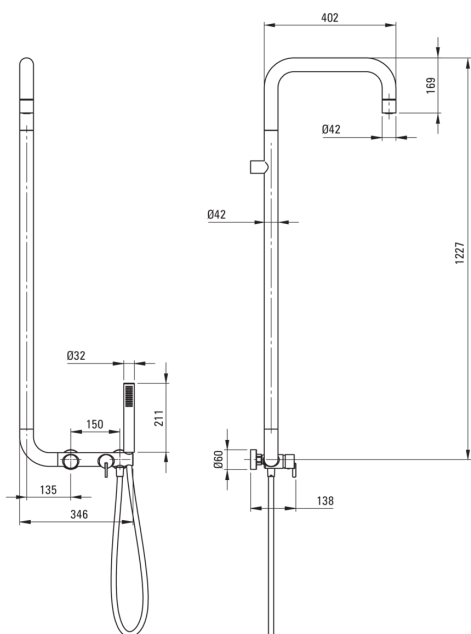

SILIA

Colonne de douche, avec mitigeur de douche

Code produit: NQS_F4XM

EAN: 5907650818946

Couleur: acie inoxydable brossé

Garantie [années]: 5

deante

Colonnes de douche

Finition	acier
Mitigeur	Oui

La barre

Matériel	cuivre
----------	--------

Pommeau de douche

Forme	rond
Matériel	cuivre
Épaisseur	42
Diamètre [mm]	42
Anti-calcaire	Oui
Nombre de fonctions	1
Types de flux	pluie de douche

Douchettes à main

Nombre de fonctions	1
Anti-calcaire	Oui
Types de flux	pluie de douche
Caractéristiques supplémentaires	cool-out

Flexibles

Longueur [mm]	1500
Type de tresse	n'est pas applicable
Anti-torsion	1

Commutateur de fonction

Type de commutateur	type de clic mécanique
---------------------	------------------------

Mitigeur

Type de mitigeur	mixer
------------------	-------

Caractéristiques:

- Forme noble et simplicité intemporelle
- Support de douchette intégré au corps de la batterie
- Commutateur de fonction de clic mécanique en céramique
- Jet d'eau optimal en forme de cône
- Le corps du mitigeur est en cuivre de la plus haute qualité
- Embouts de tuyau durables en laiton
- Système anti-torsion, empêchant le tuyau de se tordre
- Système anti-calcaire pour une élimination facile du calcaire
- Oreillette avec fonction anticalcaire
- Agent de nettoyage dédié, sans danger pour les surfaces nettoyées
- Seuls les meilleurs matériaux, dont la qualité a été confirmée par des tests en laboratoire
- Douchette rafraîchissante
- Revêtement en acier brossé innovant et facile à entretenir