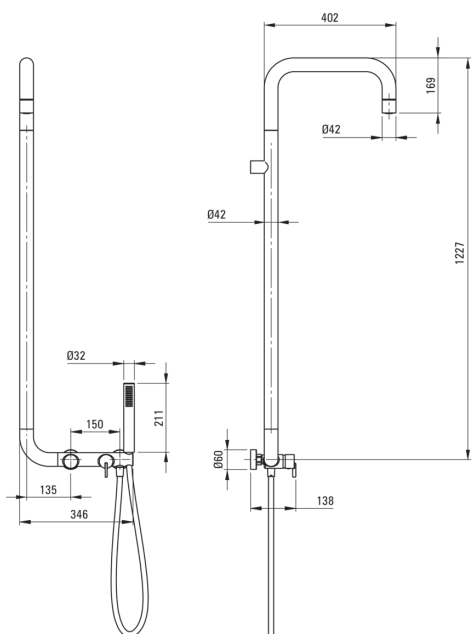

SILIA

Duschesystem, mit Duscharmatur

Artikel-Nr.: NQS_F4XM
 EAN: 5907650818946
 Farbe: Stahl gebürstet
 Garantie [Jahre]: 5

Duschesystem

Ausführung	Stahl
Armatur	Ja

Stange

Material	Messing
----------	---------

Kopfbrause

Form	rund
Material	Messing
Dicke [mm]	42
Durchschnitt	42
Anti-calc	Ja
Anzahl der funktionen	1
Strahlart	Regen-

Handbrausen

Anzahl der funktionen	1
Anti-calc	Ja
Strahlart	Regen-
Zusatzmerkmale	cool out

Schläuche

Länge	1500
Geflechtart	nicht zutreffend
Anti-twist	1

Funktionen-umschalter

Typ des umschalters	mechanisch des Typs click
---------------------	---------------------------

Armatur

Art der armatur	Mischer
-----------------	---------