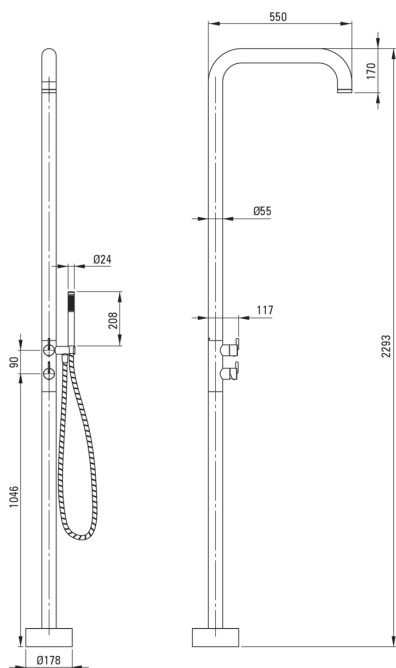

SILIA

Підлогова душова колонна, для саду або ванної кімнати

 deante

Код продукту: NQS_F4GM

EAN: 5907650865117

Колір: матова сталь

Гарантія: 2

Верхній душ

Оздоблення

| |
|-------|
| сталь |
|-------|

Змішувач

| |
|-----|
| Так |
|-----|

Верхній душ

Форма

| |
|---------|
| круглий |
|---------|

Anti calc

Матеріал оплету

| |
|------------------|
| нержавіюча сталь |
|------------------|

Anti_twist

| |
|---|
| 1 |
|---|

Перемикач функції

Тип перемикача

| |
|-----------------------|
| механічний керамічний |
|-----------------------|