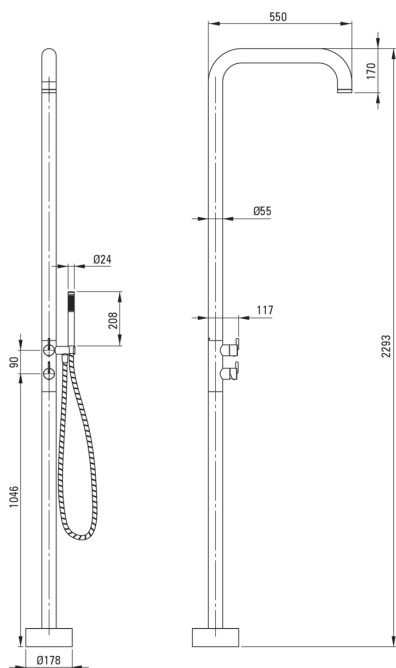

SILIA

sl_Kolumna prysznicowa podłogowa, sl_do ogrodu lub łazienki

koda izdelka: NQS_F4GM

EAN: 5907650865117

Barva: krtačeno jeklo

Garancija [leta]: 2

 deante

Tuš sistem

Finiš	jeklo
Armatura	Ja

Tuš glava

Oblika	okroglo
Anti-kalcitni sistem	Ja
Število funkcijskih stikal	1
Tip curka	dež

Cevi

Tip pletenja	dvojno pletenje
Material pletenja	nerjaveče jeklo
Anti-twist	1

Funkcijsko stikalo

Tip stikala	mehanično, keramično
-------------	----------------------

Armatura vključena

Tip armature	z eno ročico, armatura
--------------	------------------------

karakteristike:

- Plemenita oblika in brezčasna preprostost
- Optimalni vodni curek v obliki stožca
- Ročna prha s sistemom Anti-calc
- Sistem anti-twist, ki preprečuje zvijanje cevi
- Ponudba vsebuje čistilno sredstvo za armature vseh barv