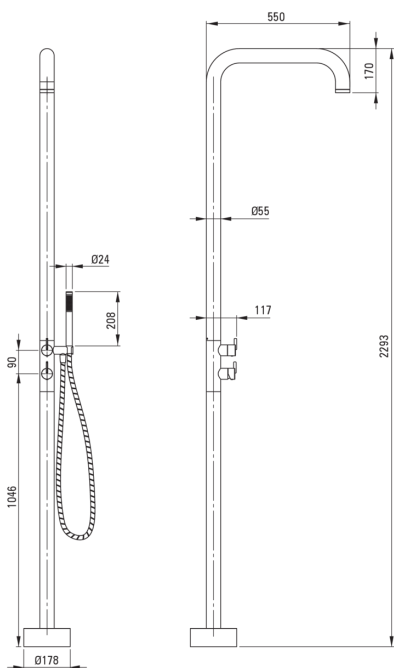

SILIA

sl_Kolumna prysznicowa podłogowa, sl_do ogrodu lub łazienki

koda izdelka: NQS_F4GM

EAN: 5907650865117

Barva: krtačeno jeklo

Garancija [leta]: 2

 deante

Tuš sistem

Finiš jeklo

Armatura Ja

Tuš glava

Oblika okroglo

Anti-kalcitni sistem Ja

Število funkcijskih stikal 1

Tip curka dež

Cevi