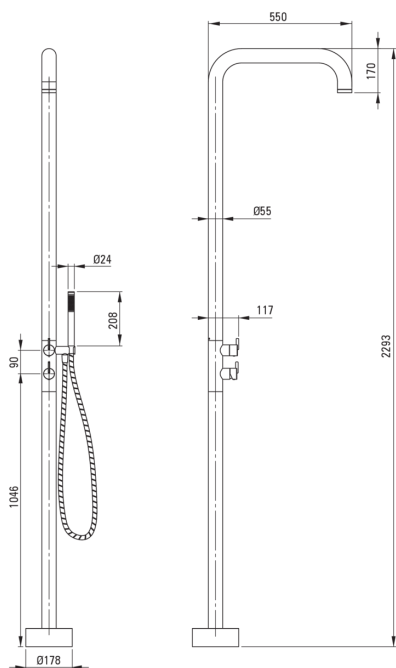

SILIA

Напольная душевая
колонна, для огорода или
ванной комнаты (внутри
помещения / на открытом
воздухе)

EAN: 5907650865117

Цвет: Полированная сталь

Гарантия [лет]: 2

 deante

Верхний душ

Отделка	сталь
Смеситель	Да

Верхний душ

Форма	круглый
Anti-calc	Да
Количество функций	1
Виды струи	дождевой

Шланги

Вид оплетки	двойное плетение
Материал оплетки	нержавеющая сталь
Anti_twist	1

Переключатель функции

Тип переключателя	механический керамический
-------------------	------------------------------