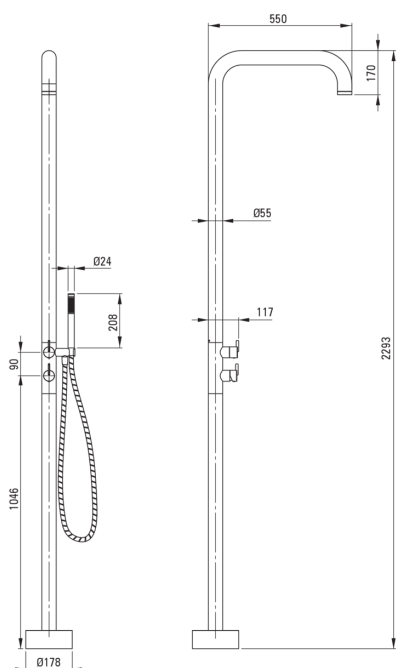

SILIA

Напольная душевая  
колонна, для огорода или  
ванной комнаты (внутри  
помещения / на открытом  
воздухе)

EAN: 5907650865117

Цвет: Полированная сталь

Гарантия [лет]: 2

deante

#### Верхний душ

Отделка сталь

Смеситель Да

#### Верхний душ

Форма круглый

Anti-calc Да

Количество функций 1

Виды струи дождевой