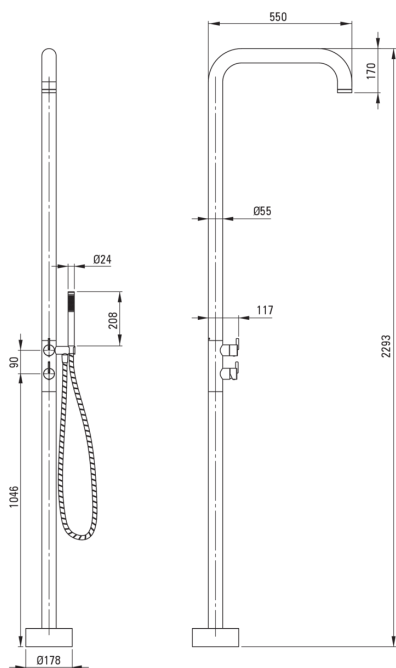

## Colonă de duș montat pe pardoseală, pentru grădina sau baia ( interior/exterior )

Codul produsului: NQS\_F4GM

EAN: 5907650865117

Culoarea: oțel șlefuit

Garanție [ani]: 2

 deante

### Cap de duș

Formă rotund

Anti-calc Da

Număr de funcții 1

Tipul de jet ploaie