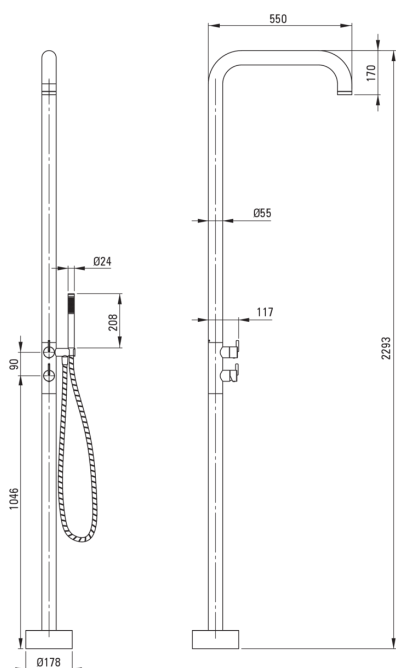

SILIA

Coloană de duș montat pe pardoseală, pentru grădina sau baia (interior/exterior)

Codul produsului: NQS_F4GM

EAN: 5907650865117

Culoarea: oțel șlefuit

Garanție [ani]: 2

 deante

Coloane de duș

Finisaj oțel

Baterie Da

Cap de duș

Formă rotund

Anti-calc Da

Număr de funcții 1

Tipul de jet ploaie

Furtunuri

Tipul împletitirii dublu împletit

Material împletitură oțel inoxidabil

Anti-twist 1

Comutator funcții

Tipul comutatorului ceramic mecanic

Baterie

Tipul bateriei un mâner, baterie

Caracteristici: