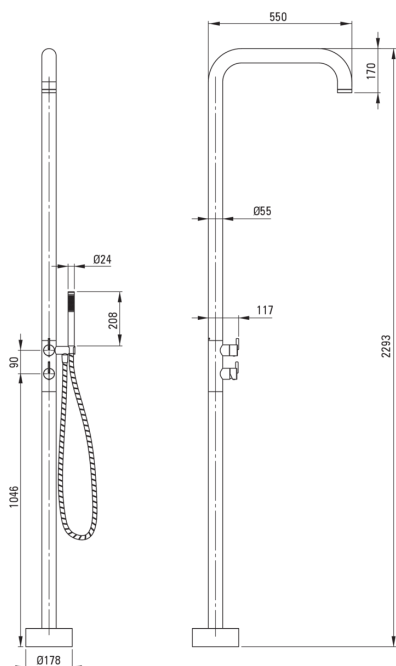

SILIA

Kolumna prysznicowa podłogowa do ogrodu lub łazienki

Kod produktu: NQS_F4GM

EAN: 5907650865117

Kolor: stal szcztokowana

Gwarancja [lata]: 2

Cena Netto: 6503,25 zł
Cena Brutto: 7999,00 zł

deante

Deszczownica

Wykończenie	stal
Bateria	Tak

Głowica natryskowa

Kształt	okrągły
Anti-calc	Tak
Ilość funkcji	1
Rodzaje strumienia	deszczowy

Wąż

Rodzaj opłotu	podwójnie pleciony
Materiał opłotu	stal nierdzewna
Anti-twist	1