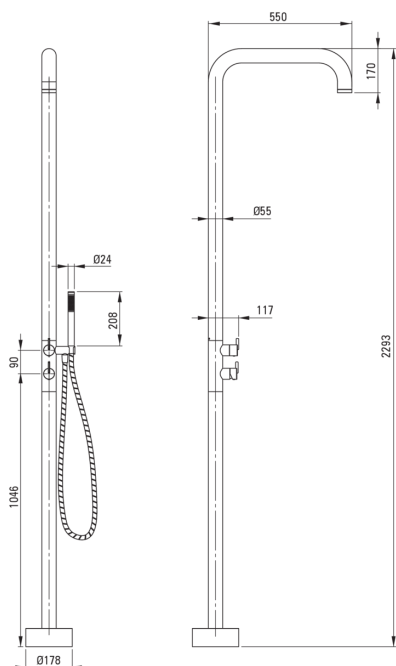

SILIA

Kolumna prysznicowa podłogowa do ogrodu lub łazienki

Kod produktu: NQS_F4GM

EAN: 5907650865117

Kolor: stal szcztokowana

Gwarancja [lata]: 2

Cena Netto: 6503,25 zł

Cena Brutto: 7999,00 zł

deante

Deszczownica

Wykończenie stal

Bateria Tak

Głowica natryskowa

Kształt okrągły

Anti-calc Tak

Ilość funkcji 1

Rodzaje strumienia deszczowy

Wąż

Rodzaj opłotu podwójnie pleciony

Materiał opłotu stal nierdzewna

Anti-twist 1

Przełącznik funkcji

Typ przełącznika mechaniczny ceramiczny

Bateria