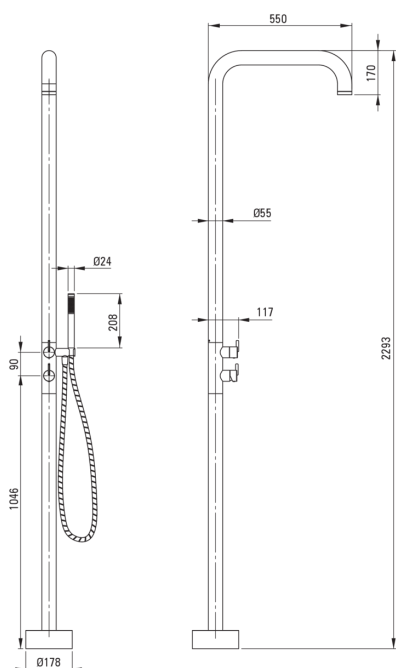

SILIA

Colonna doccia installata a pavimento, per giardino o bagno (per esterno o per interni)

Modello: NQS_F4GM

EAN: 5907650865117

Colore: acciaio spazzolato

Garanzia [anni]: 2

deante

Colonne doccia

Finitura	acciaio
Miscelatore	Sì

Soffione doccia

Forma	rotondo
Anticalcare	Sì
Numero di funzioni	1
Tipo a ruscello	a pioggia

Tubi flessibili

Tipo di treccia	doppio intrecciato
Materiale della treccia	acciaio inox
Antitorsione	1

Caratteristiche:

- Sistema anti-torsione, che impedisce al tubo di attorcigliarsi