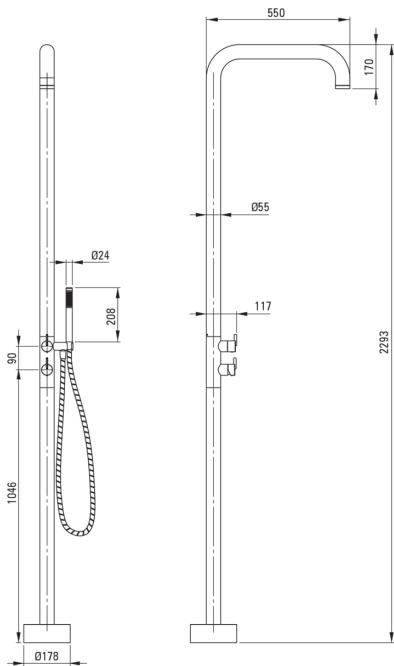

SILIA

Szabadonálló zuhanyoszlop, a kertbe vagy a fürdőszobába

 deante

Cikkszám: NQS_F4GM

EAN: 5907650865117

Szín: szálcsiszolt acél

Garancia [év]: 2

Esőztető zuhanyfej

Kivitelezés acél

Csapterlep Igen

Zuhanyfej

Alak kerek

Anti-calc Igen

Funkciók száma 1

Áramlások típusai esőztető

Csővek

Fonat típusa Duplán fonott

Fonás anyaga rozsdamentes acél

Anti calc/vízkömegelőzés 1

Funkcióváltó

Váltó típusa mechanikus kerámia

Csapterlep

Csapterlep típusa egykaros, keverő

Kiemelések:

- Figyelem! Ne felejtse el elzárni a keverőkart a fürdés végén!
- Nemes forma és időtlen egyszerűség
- Optimalizált tölcser alakú vízszugár
- A termék beltéri és kültéri telepítésre alkalmas
- Vízkőmentesítő funkció
- Elcsavarodásgátló rendszer, amely megakadályozza a tömlő megcsavarodását
- Az ajánlat tartalmaz egy tisztítószert a szerelvényekhez, amely bármilyen színhez használható