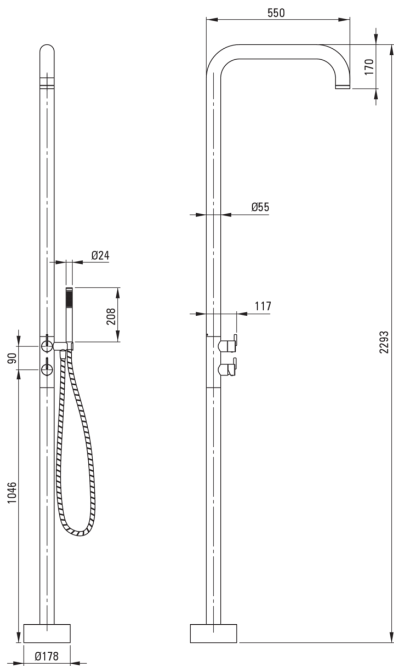

### Esőztető zuhanyfej

Kivitelezés acél

Csapterlep lgen