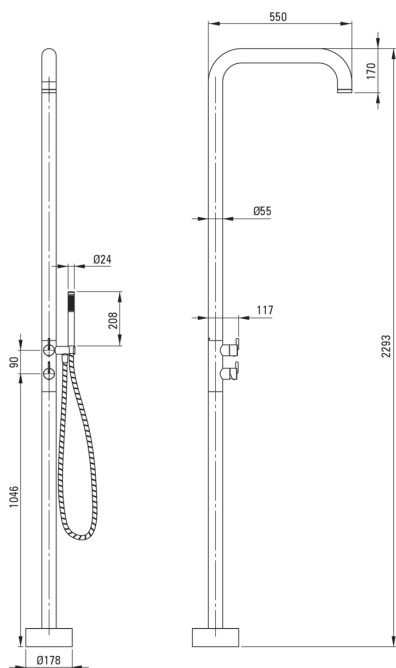

## Colonne de douche au sol, pour jardin ou salle de bain (extérieur/intérieur)

Code produit: NQS\_F4GM

EAN: 5907650865117

Couleur: acie inoxydable brossé

Garantie [années]: 2

 deante