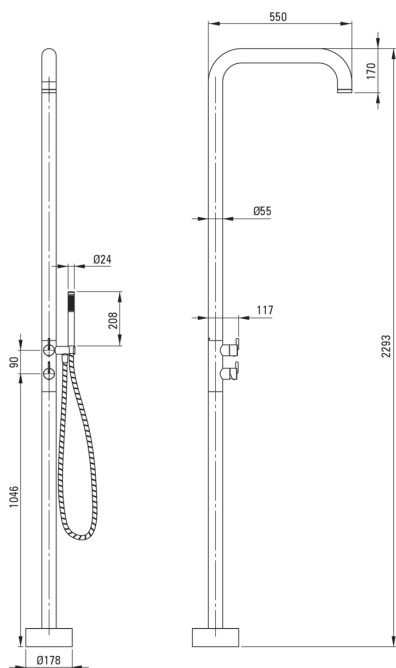

SILIA

Colonne de douche au sol, pour jardin ou salle de bain (extérieur/intérieur)

Code produit: NQS_F4GM

EAN: 5907650865117

Couleur: acie inoxydable brossé

Garantie [années]: 2

 deante

Colonnes de douche

Finition acier

Mitigeur Oui

Pommeau de douche

Forme rond

Anti-calcaire Oui

Nombre de fonctions 1

Types de flux pluie de douche

Flexibles

Type de tresse double tressé

Matériau de la tresse acie inoxydable

Anti-torsion 1

Commutateur de fonction

Type de commutateur céramique mécanique

Mitigeur

Type de mitigeur mono-manche, mixer

Caractéristiques: