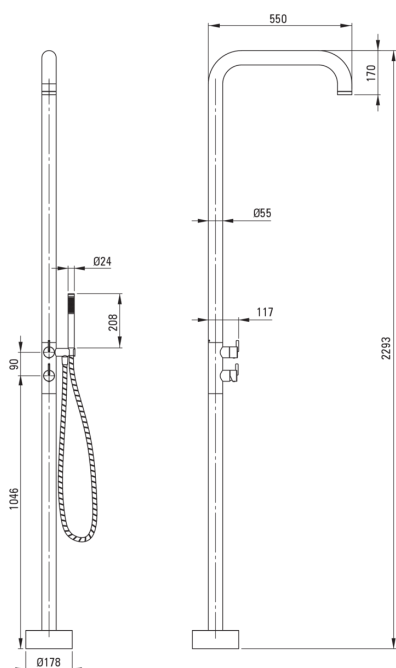

SILIA

Columna de ducha de piso, para el jardín o el baño

Código de producto: NQS_F4GM

EAN: 5907650865117

Color: acero pulido

Garantía [años]: 2

 deante

Columnas de ducha

Finalizar	acero
Mezclador	Sí

Alcachofa de la ducha

Forma	redondo
Anti-calcal	Sí
Número de funciones	1
Tipo de transmisión	lluvia

Manguera

Trenza	trenzado
Material de trenza	acero inoxidable
Anti-twist	1

Interruptor de función

Tipo de interruptor	mecánico de cerámica
---------------------	----------------------

Mezclador

Tipo de mezcladora	piloto único, mezclador
--------------------	-------------------------

Características:

- Forma noble y simplicidad atemporal
- Corriente de agua en forma de cono óptimo
- Teleducha con la función anti-calcal
- Sistema anti-Twist que evita la torcedura de la serpiente