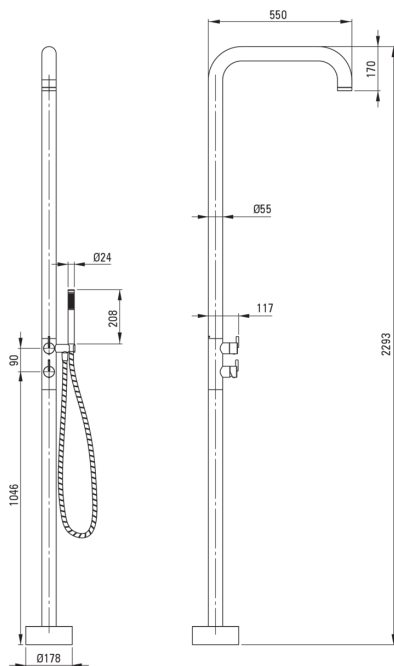

SILIA

Columna de ducha de piso, para el jardín o el baño

deante

Código de producto: NQS_F4GM

EAN: 5907650865117

Color: acero pulido

Garantía [años]: 2

Columnas de ducha

Finalizar acero

Mezclador Sí

Alcachofa de la ducha

Forma redondo

Anti-calcal Sí

Número de funciones 1

Tipo de transmisión lluvia

Manguera

Trenza trenzado

Material de trenza acero inoxidable

Anti-twist 1

Interruptor de función

Tipo de interruptor mecánico de cerámica

Mezclador

Tipo de mezcladora piloto único, mezclador

Características: