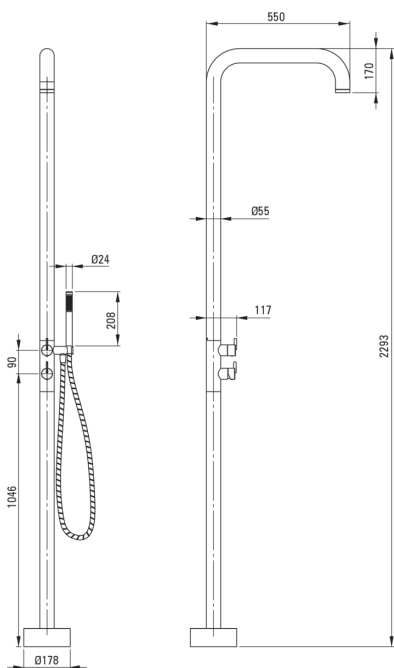

SILIA

Bodenduschsäule, für den Garten oder das Badezimmer

Artikel-Nr.: NQS_F4GM

EAN: 5907650865117

Farbe: Stahl gebürstet

Garantie [Jahre]: 2

Duschsystem

Ausführung Stahl

Armatur Ja

Kopfbrause

Form rund

Anti-calc Ja

Anzahl der funktionen 1

Strahlart Regen-

Schläuche

Geflechtart doppelt geflochten

Geflechtmaterial Rostfreies Stahl

Anti-twist 1

Funktionen-umschalter

Typ des umschalters mechanisch, keramisch

Armatur

Art der armatur Einhebel, Mischer

Charakteristische Merkmale:

- Edle Form und zeitlose Schlichtheit
- Optimierter kegelförmiger Wasserstrahl
- Handbrause mit Anti-Kalk-Funktion
- Anti-Twist-System verhindert das Verdrehen des Schlauchs
- Im Angebot Präparat zum Reinigen von Armaturen in allen Ausführungen