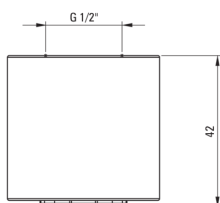

SILIA

Фіксована душова лійка, 1-функціональний

deante

Код продукту: NQS_F30K

EAN: 5907650819035

Колір: матова сталь

Гарантія: 2

Аератори

Тип аератора силіконовий

Розмір аератора M24

Верхній душ

форма круглий

Діаметр [мм] 42

Типи потоку дощовий

Anti calc Так

Відмінна риса:

- Шляхетна форма та позачасова простота
- Інноваційне та просте в догляді покриття - шліфована сталь
- Система Anti-calc для полегшення видалення кам'яного осаду
- Силіконовий аератор для легкого видалення вапняних відкладень
- Тільки найкращі матеріали, якість яких ми підтверджуємо дослідженнями в лабораторії
- Пропонуємо спеціальний засіб, безпечний для очищуваних поверхонь