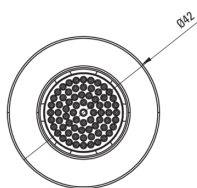

SILIA

Фіксована душова лійка, 1-функціональний

 deante

Код продукту: NQS_F30K

EAN: 5907650819035

Колір: матова сталь

Гарантія: 2

Аератори

Тип аератора силіконовий

Розмір аератора M24

Верхній душ

форма круглий

Діаметр [мм] 42

Типи потоку дощовий

Anti calc Так

Відмінна риса: