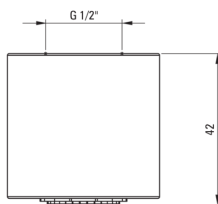

SILIA

Душевая головка, 1-функция

 deante

Код товара: NQS_F30K

EAN: 5907650819035

Цвет: брашированная сталь

Гарантия [лет]: 2

Аэраторы

Тип аэратора	силиконовый
Размер аэратора	M24

Верхний душ

Форма	круглый
Диаметр [мм]	42
Виды струи	дождевой
Anti-calc	Да

Отличительные черты:

- Благородные формы и вечная простота
- Инновационное и простое в уходе покрытие - брашированная сталь
- Система Anti-calc для легкого удаления известковых отложений
- Силиконовый аэратор для легкого удаления известкового налета
- Только лучшие материалы, качество которых подтверждено лабораторными испытаниями
- Специальное средство, безопасное для очищаемых поверхностей