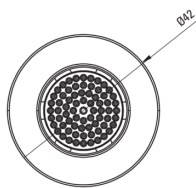

SILIA

Душевая головка, 1-функция

 deante

Код товара: NQS_F30K

EAN: 5907650819035

Цвет: брашированная сталь

Гарантия [лет]: 2

Аэраторы

Тип аэратора	силиконовый
Размер аэратора	M24

Верхний душ

Форма	круглый
Диаметр [мм]	42
Виды струи	дождевой
Anti-calc	Да

Отличительные черты:

- Благородные формы и вечная простота
- Инновационное и простое в уходе покрытие - брашированная сталь
- Система Anti-calc для легкого удаления известковых отложений
- Силиконовый аэратор для легкого удаления известкового налета
- Только лучшие материалы, качество которых подтверждено лабораторными испытаниями
- Специальное средство, безопасное для очищаемых поверхностей