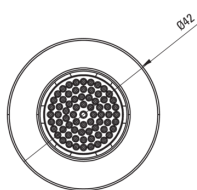

SILIA

Pălărie de duș fixă, 1-funcție

 deante

Codul produsului: NQS_F30K

EAN: 5907650819035

Culoarea: oțel șlefuit

Garanție [ani]: 2

Aeratoare

Tipul aeratorului silicon

Dimensiunea aeratorului M24

Cap de duș

Formă rotund

Diametru [mm] 42

Tipul de jet ploaie

Anti-calc Da

Caracteristici: