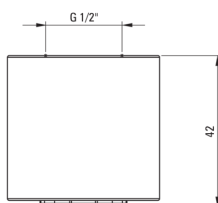

SILIA

Pălărie de duș fixă, 1-funcție

deante

Codul produsului: NQS_F30K

EAN: 5907650819035

Culoarea: oțel șlefuit

Garanție [ani]: 2

Aeratoare

Tipul aeratorului silicon

Dimensiunea aeratorului M24

Cap de duș

Formă rotund

Diametru [mm] 42

Tipul de jet ploaie

Anti-calc Da

Caracteristici:

- Finisaj crom periat inovativ și ușor de întreținut
- Sistem anticalcar care facilitează îndepărtarea depunerilor de calcar
- Aerator din silicon pentru eliminarea ușoară a calcarului
- Doar cele mai bune materiale, a căror calitate a fost certificată prin teste de laborator
- Agent de curățare special, sigur pentru suprafețele curățate