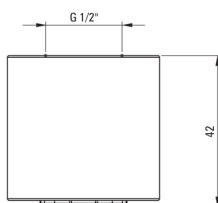

SILIA

Soffione doccia fisso, 1- funzione

Codice prodotto: NQS_F30K

EAN: 5907650819035

Colore: acciaio spazzolato

Garanzia [anni]: 2

Aeratori

Tipo di aeratore	silicone

Dimensioni dell'aeratore	M24

Soffione doccia

Forma	rotondo

Diametro [mm]	42

Tipo a ruscello	a pioggia

Anticalcare	Sì

Caratteristiche:

- Sistema anti-calcare che facilita la rimozione dei depositi di calcare
- Aeratore in silicone per rimuovere facilmente il calcare
- Solo i migliori materiali, la cui qualità è stata confermata da test di laboratorio
- Detergente dedicato, sicuro per le superfici pulite