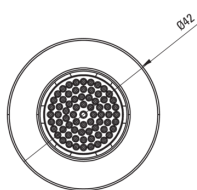

SILIA

Soffione doccia fisso, 1- funzione

Codice prodotto: NQS_F30K

EAN: 5907650819035

Colore: acciaio spazzolato

Garanzia [anni]: 2

Aeratori

Tipo di aeratore	silicone
------------------	----------

Dimensioni dell'aeratore	M24
--------------------------	-----

Soffione doccia

Forma	rotondo
-------	---------

Diametro [mm]	42
---------------	----

Tipo a ruscello	a pioggia
-----------------	-----------

Anticalcare	Sì
-------------	----