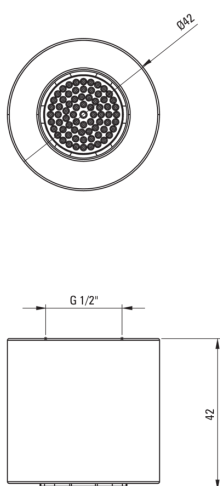

SILIA

Pomme de douche fixe, 1 fonction

Code produit: NQS_F30K
EAN: 5907650819035
Couleur: acier inoxydable brossé
Garantie [années]: 2

Aérateurs

Type d'aérateur	silicone
Taille de l'aérateur	M24

Pommeau de douche

Forme	rond
Diamètre [mm]	42
Types de flux	pluie de douche
Anti-calcaire	Oui

Caractéristiques:

- Forme noble et simplicité intemporelle
- Revêtement en acier brossé innovant et facile à entretenir
- Système anti-calcaire pour une élimination facile du calcaire
- Aérateur en silicone pour une élimination facile du calcaire
- Seuls les meilleurs matériaux, dont la qualité a été confirmée par des tests en laboratoire
- Agent de nettoyage dédié, sans danger pour les surfaces nettoyées