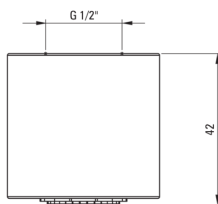

SILIA

Cabeza de ducha fija, 1 función

 deante

Código de producto: NQS_F30K

EAN: 5907650819035

Color: acero pulido

Garantía [años]: 2

Aireador

Tipo aéreo silicona

Tamaño del aireador M24

Alcachofa de la ducha

Forma redondo

Diámetro [mm] 42

Tipo de transmisión lluvia

Anti-calcal Sí

Características: