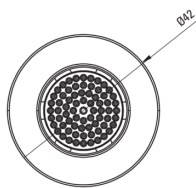

SILIA

Cabeza de ducha fija, 1 función

 deante

Código de producto: NQS_F30K

EAN: 5907650819035

Color: acero pulido

Garantía [años]: 2

Aireador

Tipo aéreo silicona

Tamaño del aireador M24

Alcachofa de la ducha

Forma redondo

Diámetro [mm] 42

Tipo de transmisión lluvia

Anti-calcal Sí

Características: