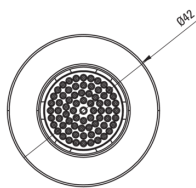

SILIA

Cabeza de ducha fija, 1 función

Código de producto: NQS_F30K

EAN: 5907650819035

Color: acero pulido

Garantía [años]: 2

Aireador

Tipo aéreo silicona

Tamaño del aireador M24

Alcachofa de la ducha

Forma redondo

Diámetro [mm] 42

Tipo de transmisión lluvia

Anti-calcal Sí

Características:

- Forma noble y simplicidad atemporal
- Sistema anti-Calc que facilita la eliminación del lodo de piedra
- Silicone Airator para facilitar la eliminación de la piedra caliza
- Solo los mejores materiales cuya calidad es confirmada por la investigación en el laboratorio
- Una medida dedicada en la oferta es una caja fuerte dedicada para superficies limpias