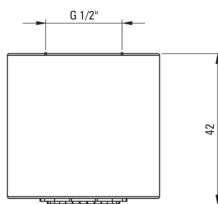

SILIA

Cabeza de ducha fija, 1 función

Código de producto: NQS_F30K

EAN: 5907650819035

Color: acero pulido

Garantía [años]: 2

Aireador

Tipo aéreo silicona

Tamaño del aireador M24

Alcachofa de la ducha

Forma redondo

Diámetro [mm] 42

Tipo de transmisión lluvia

Anti-calcal Sí

Características:

- Forma noble y simplicidad atemporal
- Sistema anti-Calc que facilita la eliminación del lodo de piedra
- Silicone Airator para facilitar la eliminación de la piedra caliza
- Solo los mejores materiales cuya calidad es confirmada por la investigación en el laboratorio
- Una medida dedicada en la oferta es una caja fuerte dedicada para superficies limpias