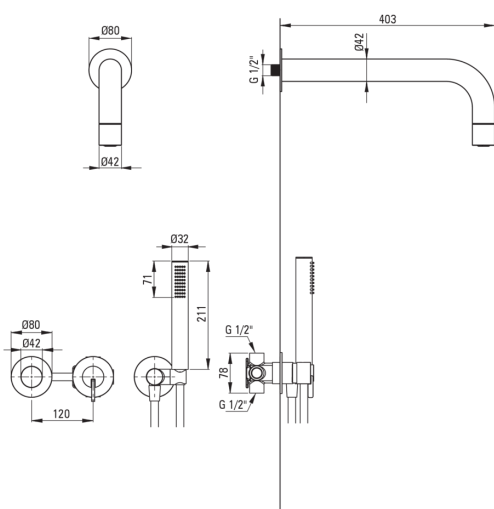

SILIA

Душова кабіна, з фіксованою душовою лійкою

 deante

Код продукту: NQS_F0XK

EAN: 5907650866251

Колір: матова сталь

Гарантія: 7

Змішувач

Тип змішувача	з однією ручкою, змішуючий
Спосіб монтажу	прихований
Акустична група	1 (x ≤ 20)

Носики

Вид носика	нерухомий
Діапазон виливу для душу / ванни [мм]	382

Верхній душ

Форма	круглий
Матеріал	латунь
Товщина	42
Діаметр [мм]	42
Anti calc	Так
Кількість функцій	1
Типи потоку	дощовий

Лійки

Кількість функцій	1
Anti calc	Так
Типи потоку	дощовий
Додаткові функції	cool-out

Шланги

Довжина [мм]	1500
Тип обплетення	не стосується
Anti_twist	1

Кутове з'єднання

Оздоблення	сталь
Тип кронштейна	для шланга з тримачем лійки
Форма	круглий
Матеріал	латунь, нержавіюча сталь
Винт кронштейна	Так
Прихований монтаж	Так