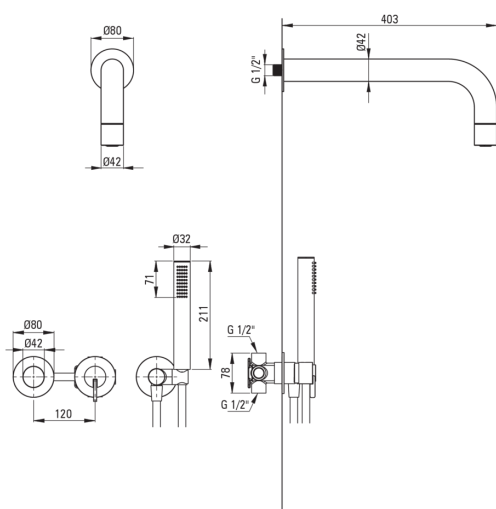

## podometni tuš komplet, s fiksirano tuš glavo

deante

koda izdelka: NQS\_F0XK

EAN: 5907650866251

Barva: krtačeno jeklo

Garancija [leta]: 7

### Izlivi

Tip izliva	fiksno
Dolžina izliva za tuš/kad [mm]	382

### Tuš glava

Oblika	okroglo
Material	medenina
Debelina	42
Premer [mm]	42
Anti-kalcitni sistem	Ja
Število funkcijskih stikal	1
Tip curka	dež

### Cevi

Dolžina [mm]	1500
Tip pletenja	ni relevantno
Anti-twist	1