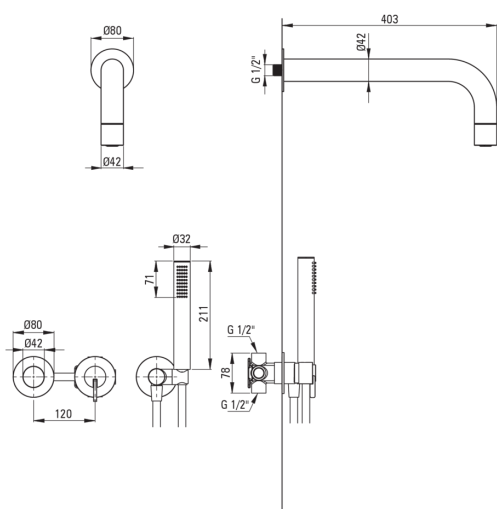

## Набор для душа скрытого монтажа, с верхним душем

Код товара: NQS\_FOXX  
 EAN: 5907650866251  
 Цвет: брашированная сталь  
 Гарантия [лет]: 7

### Изливы

Вид излива	стандартный
Длина излива для душа/ванны [мм]	382

### Верхний душ

Форма	круглый
Материал	латунь
Толщина [мм]	42
Диаметр [мм]	42
Anti-calc	Да
Количество функций	1
Виды струи	дождевой

### Кронштейн для подключения шланга

Отделка	сталь
Вид кронштейна	к шлангу с держателем лейки
Форма	круглый
Материал	латунь, нержавеющая сталь
Винт кронштейна	Да
Скрытый монтаж	Да