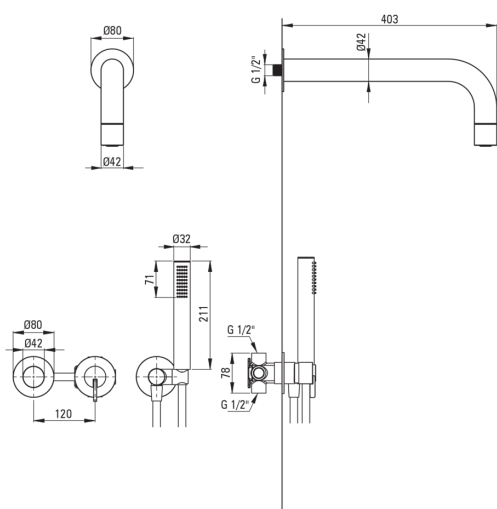

SILIA

Set de duș cu montare îngropată, cu pălărie de duș fixă

Codul produsului: NQS_F0XK

EAN: 5907650866251

Culoarea: oțel șlefuit

Garanție [ani]: 7

deante

Baterie

Tipul bateriei	un mâner, baterie
Metoda de instalare	îngropat
Grupa acustică [db]	1 (x ≤ 20)

Pipe

Tipul pipei	fix
Raza de acțiune a pipei dușului/căzii [mm]	382

Cap de duș

Formă	rotund
Material	alamă
Grosime	42
Diametru [mm]	42
Anti-calc	Da
Număr de funcții	1
Tipul de jet	ploaie

Dușuri de mână

Număr de funcții	1
Anti-calc	Da
Tipul de jet	ploaie
Caracteristici suplimentare	cool-out

Furtunuri

Lungimea [mm]	1500
Tipul împletitunii	nu este cazul
Anti-twist	1

Racord rectangular

Finisaj	oțel
Tipul racordului	pentru furtunuri cu suport pentru dușul de mână
Formă	rotund
Material	alamă, oțel inoxidabil
Filet de conexiune	Da
Montare îngropată	Da

Caracteristici:

- Instalarea încastrată la nivel îi oferă băii un aspect estetic.
- Corpul bateriei este fabricat din alamă de cea mai bună calitate.
- Doar cele mai bune materiale, a căror calitate a fost certificată prin teste de laborator
- Unghiul reglabil pentru para de duș
- Pară de duș anti calcar
- Sistem anticalcar care facilitează îndepărtarea depunerilor de calcar
- Sistem Anti-twist care împiedică răsucirea furtunului
- Duș de mână Cool-out
- Finisaj crom periat inovativ și ușor de întreținut
- Capetele furtunurilor făcute din alamă rezistentă
- Oferta include și agenți de curățare pentru toate tipurile de finisaje