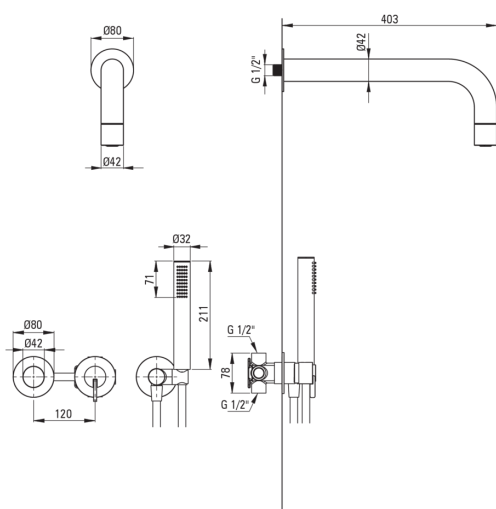

SILIA

Set doccia a scomparsa, con soffione doccia fisso

 deante

Codice prodotto: NQS_F0XK

EAN: 5907650866251

Colore: acciaio spazzolato

Garanzia [anni]: 7

Miscelatore

Tipo di miscelatore	maniglia singola, miscelatore
Metodo di installazione	a scomparsa
Gruppo acustico [db]	l (x ≤ 20)

Beccucci

Tipo a beccuccio	fermo
Gamma delle bocchette per doccia/vasca [mm]	382

Soffione doccia

Forma	rotondo
Materiale	in ottone
Spessore	42
Diametro [mm]	42
Anticalcare	Sì
Numero di funzioni	1
Tipo a ruscello	a pioggia

Docce a mano

Numero di funzioni	1
Anticalcare	Sì
Tipo a ruscello	a pioggia
Caratteristiche aggiuntive	raffreddamento

Tubi flessibili

Lunghezza [mm]	1500
Tipo di treccia	non applicabile
Antitorsione	1

Connessione angolare

Finitura	acciaio
Tipo di connessione	per il tubo flessibile con supporto per doccetta
Forma	rotondo
Materiale	in ottone, acciaio inox
Filetto di connessione	Sì
Montaggio a scomparsa	Sì