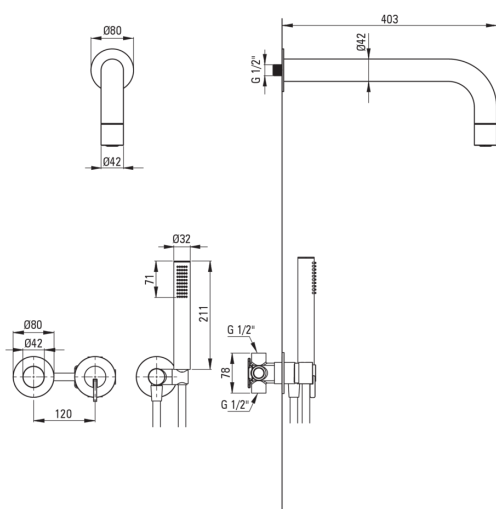

## Falsík alatti zuhanyszett, fejzuhannyal

**Cikkszám:** NQS\_F0XK  
**EAN:** 5907650866251  
**Szín:** szálcsiszolt acél  
**Garancia [év]:** 7

### Kifolyócsövek

Kifolyó típusa	fix
Zuhany / kád kifolyócső hatótávolsága [mm]	382

### Zuhanyfej

Alak	kerek
Anyag	sárgaréz
Vastagság [mm]	42
Átmérő [mm]	42
Anti-calc	lgen
Funkciók száma	1
Áramlások típusai	esőztető