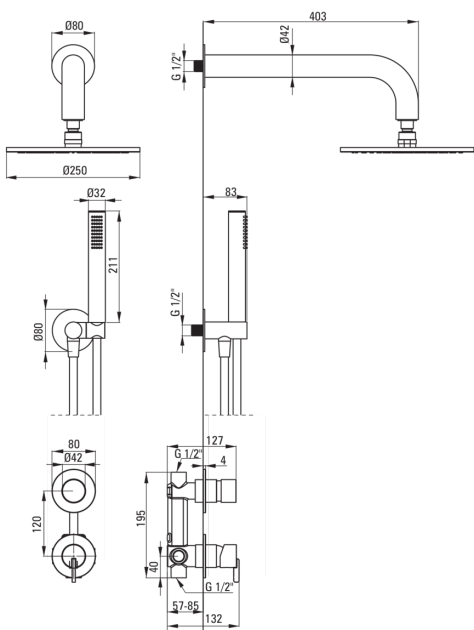

## Душова кабіна, з душовою насадкою

 deante

Код продукту: NQS\_D9YK

EAN: 5907650819196

Колір: titanium

Гарантія: 7

### Верхній душ

Форма	круглий
Матеріал	латунь
Товщина	8.2
Діаметр [мм]	250
Anti calc	Так
Кількість функцій	1
Типи потоку	дощовий