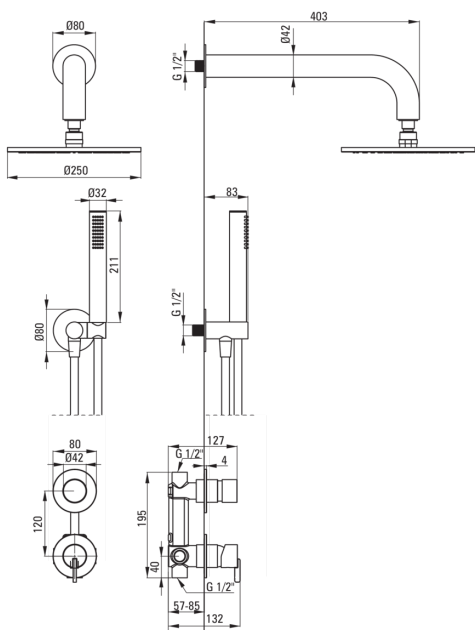

## Set de duș cu montare îngropată, cu pălărie de duș

deante

Codul produsului: NQS\_D9YK

EAN: 5907650819196

Culoarea: titan

Garanție [ani]: 7

### Pipe

Tipul pipei	fix
Raza de acțiune a pipei dușului/căzii [mm]	382

### Cap de duș

Formă	rotund
Material	alamă
Grosime	8.2
Diametru [mm]	250
Anti-calc	Da
Număr de funcții	1
Tipul de jet	ploaie

### Racord rectangular

Finisaj	titan
Tipul racordului	pentru furtunuri cu suport pentru dușul de mână
Formă	rotund
Material	alamă, oțel inoxidabil
Filet de conexiune	Da
Montare îngropată	Da