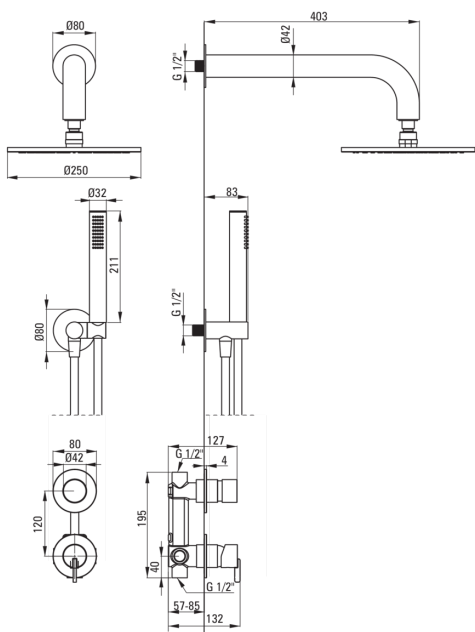

SILIA

Falsík alatti zuhanyszett, esőztető zuhanyfejjel

deante

Cikkszám: NQS_D9YK

EAN: 5907650819196

Szín: Titanium

Garancia [év]: 7

Csaptelep

Csaptelep típusa	egykaros, keverő
Beszereleési mód	falsík alatti
Akusztikai osztály [db]	1 (x ≤ 20)

Kifolyócsövek

Kifolyó típusa	fix
Zuhany / kád kifolyócső hatótávolsága [mm]	382

Zuhanyfej

Alak	kerek
Anyag	sárgaréz
Vastagság [mm]	8.2
Átmérő [mm]	250
Anti-calc	Igen
Funkciók száma	1
Áramlások típusai	esőztető

Kézizuhanyok

Funkciók száma	1
Anti-calc	Igen
Áramlások típusai	esőztető
Kiegészítő jellemzők	cool-out

Csővek

Hosszúság [mm]	1500
Fonat típusa	nem alkalmazható
Fonás anyaga	PVC
Anti calc/vízkömegelőzés	1

Sarokcsatlakozó

Kivitelezés	Titanium
Csatlakozó típusa	kézizuhany tartóval ellátott tömlőhöz
Alak	kerek
Anyag	sárgaréz, rozsdamentes acél
Csatlakozó menet	Igen
Falsík alatti szerelés	Igen

Kiemelések:

- Nemes forma és időtlen egyszerűség
- A csaptestbe integrált kézizuhany-tartó
- Innovatív, tartós és könnyen tisztítható titánium bevonat
- Falsík alatti beépítés az esztétikum megőrzése érdekében a fürdőszobában
- A csaptelep teste a legkiválóbb minőségű sárgarézből készült
- Állítható kézizuhany szög
- Vízkőmentesítő rendszer a vízkő egyszerű eltávolításához
- Vízkőmentesítő funkció
- Elcsavarodásgátló rendszer, amely megakadályozza a tömlő megcsavarodását
- Strapabíró csővégek sárgarézből
- Hűsítő kézizuhany
- A készlet tartalmaz egy szűkítőt, amely csökkenti a víz áramlását