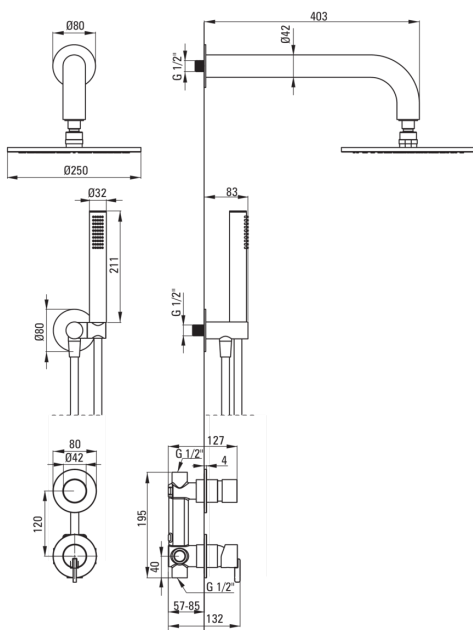

SILIA

Juego de ducha oculto, con cabeza de ducha

 deante

Código de producto: NQS_D9YK

EAN: 5907650819196

Color: titanio

Garantía [años]: 7

Mezclador

Tipo de mezcladora	piloto único, mezclador
Metodo de instalacion	ocultado
Grupo acústico [db]	l (x ≤ 20)

Boquiabiertos

Tipo de boquilla	aún
Gama de boquilla de ducha/ baño [mm]	382

Alcachofa de la ducha

Forma	redondo
Material	latón
Espesor	8.2
Diámetro [mm]	250
Anti-calcal	Sí
Número de funciones	1
Tipo de transmisión	lluvia

Duchas de mano

Número de funciones	1
Anti-calcal	Sí
Tipo de transmisión	lluvia
Características adicionales	fría

Manguera

Longitud [mm]	1500
Trenza	no aplica
Material de trenza	PVC
Anti-twist	1

Conexión angular

Finalizar	titanio
Tipo de conexión	para la manguera con soporte de ducha manual
Forma	redondo
Material	latón, acero inoxidable
Hilo de conexión	Sí
Montaje oculto	Sí

Características:

- Forma noble y simplicidad atemporal
- Soporte de auriculares integrado con el cuerpo de la batería
- Innovador duradero y fácil de limpiar el revestimiento de titanio
- El ensamblaje oculto asegura la estética del baño
- Cuerpo de batería hecho de latón de la más alta calidad
- Ajustable el ángulo de inclinación de teleducha
- Sistema anti-Calc que facilita la eliminación del lodo de piedra
- Teleducha con la función anti-calcal
- Sistema anti-Twist que evita la torcedura de la serpiente
- Consejos de manguera duraderos hechos de latón
- Auricular fría que no se calienta
- En el set, el flujo de agua que reduce el kryza
- Una medida dedicada en la oferta es una caja fuerte dedicada para superficies limpias