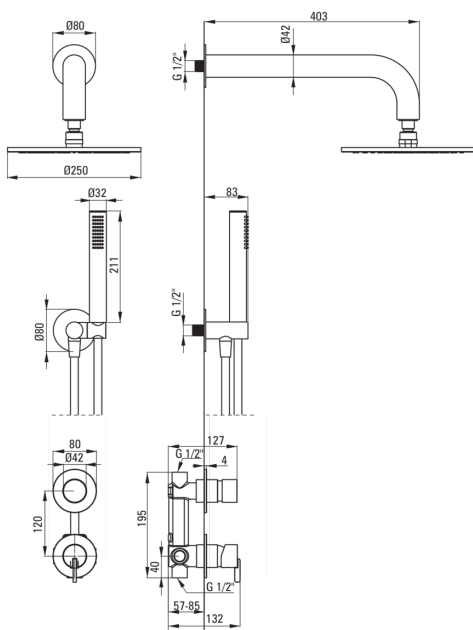

## Juego de ducha oculto, con cabeza de ducha

 deante

Código de producto: NQS\_D9YK

EAN: 5907650819196

Color: titanio

Garantía [años]: 7

### Boquiabiertos

Tipo de boquilla	aún
Gama de boquilla de ducha/ baño [mm]	382

### Alcachofa de la ducha

Forma	redondo
Material	latón
Espesor	8.2
Diámetro [mm]	250
Anti-calcal	Sí
Número de funciones	1
Tipo de transmisión	lluvia

### Manguera

Longitud [mm]	1500
Trenza	no aplica
Material de trenza	PVC
Anti-twist	1