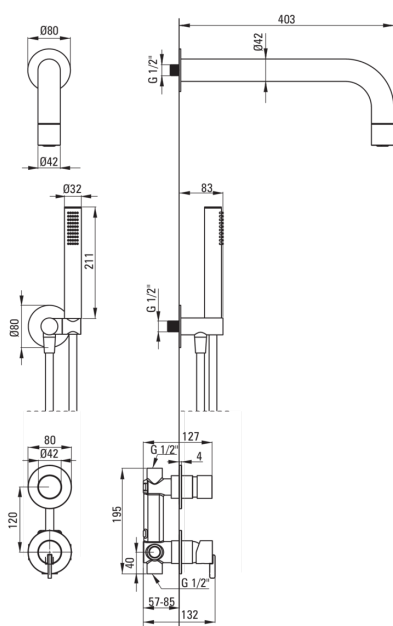

SILIA

Душова кабіна, з фіксованою душовою лійкою

 deante

Код продукту: NQS_D9XK

EAN: 5907650819158

Колір: titanium

Гарантія: 7

Змішувач

Тип змішувача	з однією ручкою, змішувачий
Спосіб монтажу	прихований
Акустична група	1 (x ≤ 20)

Носики

Вид носика	нерухомий
Діапазон виливу для душу / ванни [мм]	382

Верхній душ

Матеріал	латунь
Товщина	42
Діаметр [мм]	42
Anti calc	Так
Кількість функцій	1
Типи потоку	дощовий

Лійки

Кількість функцій	1
Anti calc	Так
Типи потоку	дощовий
Додаткові функції	cool-out

Шланги

Довжина [мм]	1500
Тип обплетення	не стосується
Матеріал оплёту	PVC
Anti_twist	1

Кутове з'єднання

Оздоблення	titanium
Тип кронштейна	для шланга з тримачем лійки
Форма	круглий
Матеріал	латунь, нержавіюча сталь
Винт кронштейна	Так
Прихований монтаж	Так