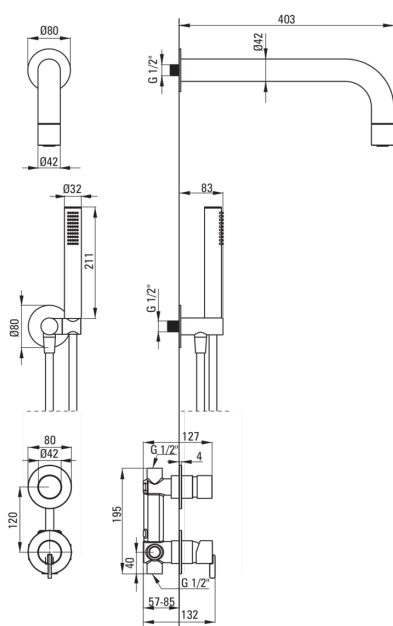

SILIA

podometni tuš komplet, s fiksirano tuš glavo

 deante

koda izdelka: NQS_D9XK

EAN: 5907650819158

Barva: titan

Garancija [leta]: 7

Armatura vključena

Tip armature	z eno ročico, armatura
Metoda montaže	podometen
Zvočni razred [db]	l ($x \leq 20$)

Izlivi

Tip izliva	fiksno
Dolžina izliva za tuš/kad [mm]	382

Tuš glava

Material	medenina
Debelina	42
Premer [mm]	42
Anti-kalcitni sistem	Ja
Število funkcijskih stikal	1
Tip curka	dež

Tuš ročke

Število funkcijskih stikal	1
Anti-kalcitni sistem	Ja
Tip curka	dež
Dodatne karakteristike	cool-out

Cevi

Dolžina [mm]	1500
Tip pletenja	ni relevantno
Material pletenja	PVC
Anti-twist	1

Kotni priključki

Finiš	titan
Tip priključka	za cev z držalom za tuš ročko
Oblika	okroglo
Material	medenina, nerjaveče jeklo
Navoj priključka 1/2"	Ja
Podometna montaža	Ja

karakteristike:

- Plemenita oblika in brezčasna preprostost
- Optimalni vodni curek v obliki stožca
- Inovativen in tpežen premaz Titanium, ki je enostaven za čiščenje
- Podometna montaža poskrbi za estetiko kopalnice
- Telo armature je izdelano iz najkakovostnejše medenine
- Samo najboljši materiali, katerih kakovost je potrjena z laboratorijskimi testi
- Nastavljiv kot tuš ročke
- Sistem Anti-calc, ki olajša odstranjevanje oblog vodnega kamna
- Ročna prha s sistemom Anti-calc
- Sistem anti-twist, ki preprečuje zvijanje cevi
- Trpežen zaključek cevi iz medenine
- Cool-out tuš ročka, ki se ne segreva
- Vključuje odprtino za zmanjšanje pretoka vode
- V ponudbi Deante imamo tudi varna namenska čistila