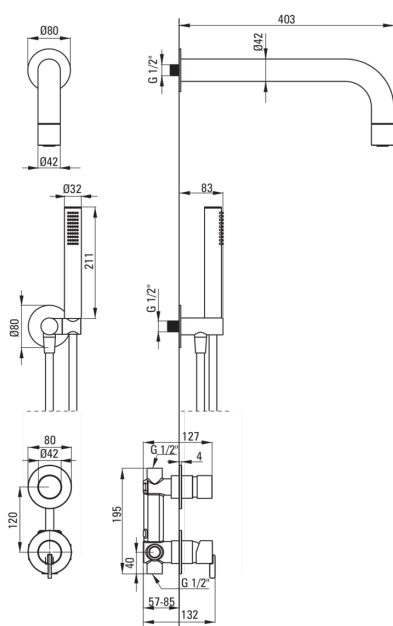

SILIA

Set de duș cu montare îngropată, cu pălărie de duș fixă

Codul produsului: NQS_D9XK

EAN: 5907650819158

Culoarea: titan

Garanție [ani]: 7

 deante

Baterie

Tipul bateriei	un mâner, baterie
Metoda de instalare	îngropat
Grupa acustică [db]	1 (x ≤ 20)

Pipe

Tipul pipei	fix
Raza de acțiune a pipei dușului/căzii [mm]	382

Cap de duș

Material	alamă
Grosime	42
Diametru [mm]	42
Anti-calc	Da
Număr de funcții	1
Tipul de jet	ploaie

Dușuri de mână

Număr de funcții	1
Anti-calc	Da
Tipul de jet	ploaie
Caracteristici suplimentare	cool-out

Furtunuri

Lungimea [mm]	1500
Tipul împletitirii	nu este cazul
Material împletitură	PVC
Anti-twist	1

Racord rectangular

Finisaj	titan
Tipul racordului	pentru furtunuri cu suport pentru dușul de mână
Formă	rotund
Material	alamă, oțel inoxidabil
Filet de conexiune	Da
Montare îngropată	Da

Caracteristici:

- Finisaj Titanium inovativ, rezistent și ușor de întreținut
- Instalarea încastată la nivel îi oferă băii un aspect estetic.
- Corpul bateriei este fabricat din alamă de cea mai bună calitate.
- Doar cele mai bune materiale, a căror calitate a fost certificată prin teste de laborator
- Unghiul reglabil pentru para de duș
- Sistem anticarcar care facilitează îndepărtarea depunerilor de calcar
- Pară de duș anti calcar
- Sistem Anti-twist care împiedică răsucirea furtunului
- Capetele furtunurilor făcute din alamă rezistentă
- Duș de mână Cool-out
- Setul include un orificiu pentru limitarea debitului de apă
- Agent de curățare special, sigur pentru suprafețele curățate