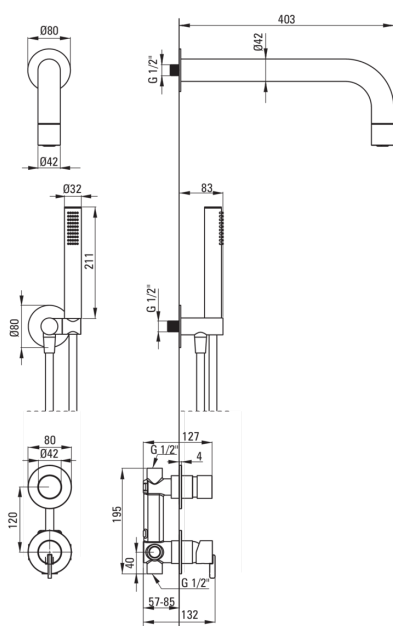

SILIA

Set doccia a scomparsa, con soffione doccia fisso

 deante

Codice prodotto: NQS_D9XK

EAN: 5907650819158

Colore: titanio

Garanzia [anni]: 7

Miscelatore

Tipo di miscelatore	maniglia singola, miscelatore
Metodo di installazione	a scomparsa
Gruppo acustico [db]	1 (x ≤ 20)

Beccucci

Tipo a beccuccio	fermo
Gamma delle bocchette per doccia/vasca [mm]	382

Soffione doccia

Materiale	in ottone
Spessore	42
Diametro [mm]	42
Anticalcare	Sì
Numero di funzioni	1
Tipo a ruscello	a pioggia

Docce a mano

Numero di funzioni	1
Anticalcare	Sì
Tipo a ruscello	a pioggia
Caratteristiche aggiuntive	raffreddamento

Tubi flessibili

Lunghezza [mm]	1500
Tipo di treccia	non applicabile
Materiale della treccia	PVC
Antitorsione	1

Connessione angolare

Finitura	titanio
Tipo di connessione	per il tubo flessibile con supporto per doccetta
Forma	rotondo
Materiale	in ottone, acciaio inox
Filetto di connessione	Sì
Montaggio a scomparsa	Sì