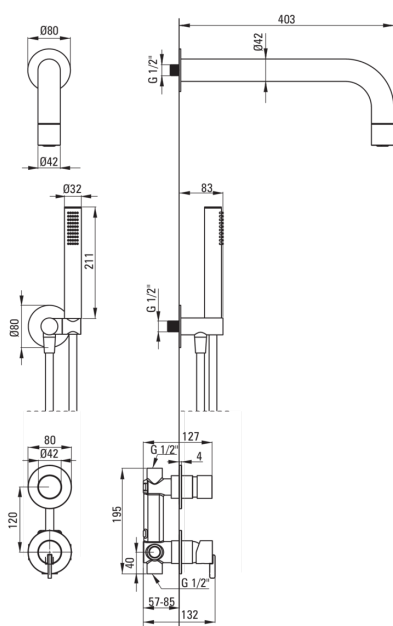

SILIA

Set doccia a scomparsa, con soffione doccia fisso

deante

Codice prodotto: NQS_D9XK

EAN: 5907650819158

Colore: titanio

Garanzia [anni]: 7

Miscelatore

Tipo di miscelatore	maniglia singola, miscelatore
Metodo di installazione	a scomparsa
Gruppo acustico [db]	l (x ≤ 20)

Beccucci

Tipo a beccuccio	fermo
Gamma delle bocchette per doccia/vasca [mm]	382

Soffione doccia

Materiale	in ottone
Spessore	42
Diametro [mm]	42
Anticalcare	Sì
Numero di funzioni	1
Tipo a ruscello	a pioggia

Docce a mano

Numero di funzioni	1
Anticalcare	Sì
Tipo a ruscello	a pioggia
Caratteristiche aggiuntive	raffreddamento

Tubi flessibili

Lunghezza [mm]	1500
Tipo di treccia	non applicabile
Materiale della treccia	PVC
Antitorsione	1

Connessione angolare

Finitura	titanio
Tipo di connessione	per il tubo flessibile con supporto per doccetta
Forma	rotondo
Materiale	in ottone, acciaio inox
Filetto di connessione	Sì
Montaggio a scomparsa	Sì

Caratteristiche:

- Innovativo rivestimento Titanio, resistente e facile da pulire
- L'installazione a incasso garantisce l'estetica del bagno
- Il corpo del miscelatore è realizzato in ottone di altissima qualità
- Solo i migliori materiali, la cui qualità è stata confermata da test di laboratorio
- Sistema anti-calcare che facilita la rimozione dei depositi di calcare
- Sistema anti-torsione, che impedisce al tubo di attorcigliarsi
- Estremità del tubo flessibile in ottone resistente
- Doccetta fredda
- Il set comprende un orifizio che riduce il flusso dell'acqua
- Detergente dedicato, sicuro per le superfici pulite