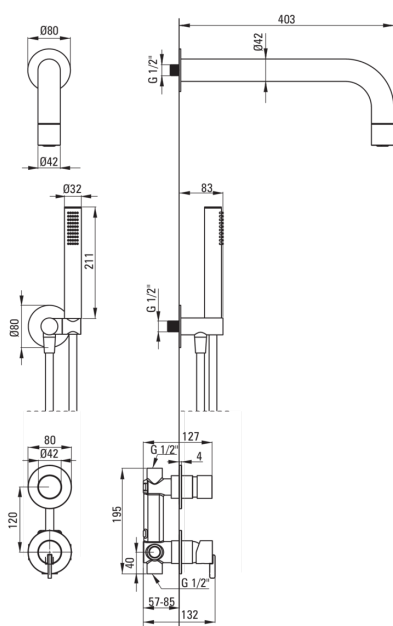

## Falsík alatti zuhanyszett, fejzuhannyal

 deante

Cikkszám: NQS\_D9XX

EAN: 5907650819158

Szín: Titanium

Garancia [év]: 7

### Kifolyócsövek

Kifolyó típusa	fix
Zuhany / kád kifolyócső hatótávolsága [mm]	382

### Zuhanyfej

Anyag	sárgaréz
Vastagság [mm]	42
Átmérő [mm]	42
Anti-calc	Igen
Funkciók száma	1
Áramlások típusai	esőztető

### Sarokcsatlakozó

Kivitelezés	Titanium
Csatlakozó típusa	kézizuhany tartóval ellátott tömlőhöz

Alak	kerek
Anyag	sárgaréz, rozsdamentes acél
Csatlakozó menet	Igen
Falsík alatti szerelés	Igen