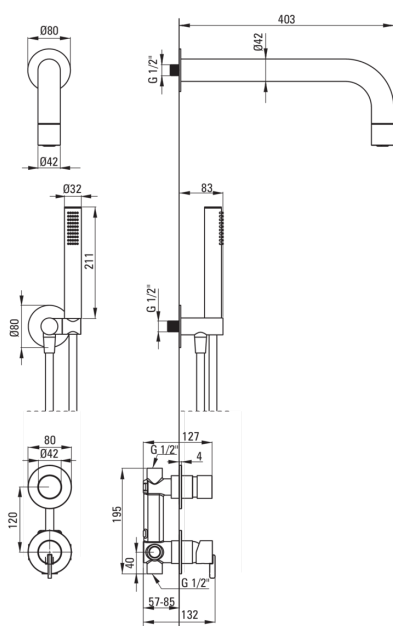

SILIA

Falsík alatti zuhanyszett, fejzuhannyal

 deante

Cikkszám: NQS_D9XK

EAN: 5907650819158

Szín: Titanium

Garancia [év]: 7

Csaptelep

Csaptelep típusa	egykaros, keverő
Beszereleési mód	falsík alatti
Akusztikai osztály [db]	1 (x ≤ 20)

Kifolyócsövek

Kifolyó típusa	fix
Zuhany / kád kifolyócső hatótávolsága [mm]	382

Zuhanyfej

Anyag	sárgaréz
Vastagság [mm]	42
Átmérő [mm]	42
Anti-calc	Igen
Funkciók száma	1
Áramlások típusai	esőztető

Kézizuhanyok

Funkciók száma	1
Anti-calc	Igen
Áramlások típusai	esőztető
Kiegészítő jellemzők	cool-out

Csővek

Hosszúság [mm]	1500
Fonat típusa	nem alkalmazható
Fonás anyaga	PVC
Anti calc/vízkömegelőzés	1

Sarokcsatlakozó

Kivitelezés	Titanium
Csatlakozó típusa	kézizuhany tartóval ellátott tömlőhöz

Alak	kerek
Anyag	sárgaréz, rozsdamentes acél
Csatlakozó menet	Igen
Falsík alatti szerelés	Igen

Kiemelések:

- Nemes forma és időtlen egyszerűség
- Optimalizált tölcser alakú vízszög
- Innovatív, tartós és könnyen tisztítható titánium bevonat
- Falsík alatti beépítés az esztétikum megőrzése érdekében a fürdőszobában
- A csaptelep teste a legkiválóbb minőségű sárgarézből készült
- Csak a legjobb alapanyagokból, amelyek minőségét laboratóriumi vizsgálatok igazolták
- Állítható kézizuhany szög
- Vízkömentesítő rendszer a vízkő egyszerű eltávolításához
- Vízkömentesítő funkció
- Elcsavarodásgátló rendszer, amely megakadályozza a tömlő megcsavarodását
- Strapabíró csővégek sárgarézből
- Hűsítő kézizuhany